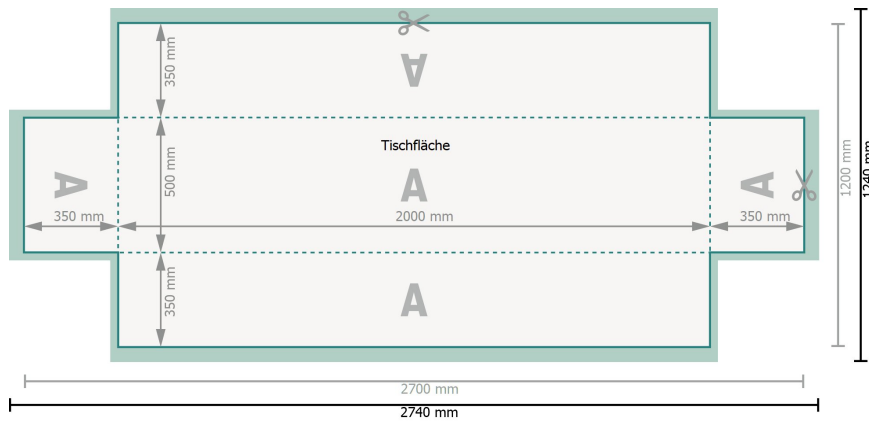

Biertischhussen, 200 x 50 cm

35 cm, 220 g/m² Polyestergerewebe

Datenformat (inkl. 20 mm Beschnitt):
274 x 124 cm

Endformat:
270 x 120 cm

Sicherheitsabstand:
3 mm

Abstand der Texte/Informationen zum Rand des Endformats, dies verhindert unerwünschten Anschnitt.

Zeichenerklärung

- Beschnitt
- Leserichtung
- Endformat
- Datenformat
- Hier wird geschnitten/gestanzt

Bitte beachten Sie:

Beschnittzugabe und Sicherheitsabstand wie angegeben anlegen.

Hintergrundfarben, Bilder oder Grafiken bis an den Rand des Datenformates anlegen.