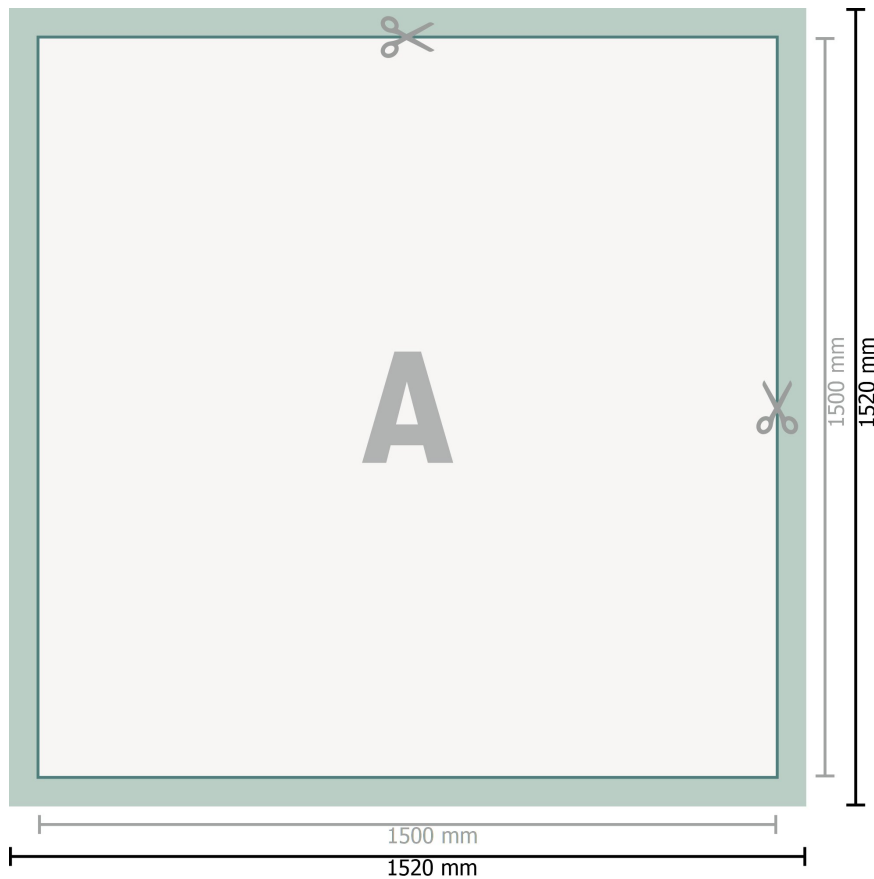

PVC-Platen, 150 x 150 cm

Datenformat (inkl. 10 mm Beschnitt):
152 x 152 cm

Endformat:
150 x 150 cm

Sicherheitsabstand:
50 mm
Abstand der Texte/Informationen zum Rand des Endformats, dies verhindert unerwünschten Anschnitt.

Zeichenerklärung

-  Beschnitt
-  Leserichtung
-  Endformat
-  Datenformat
-  Hier wird geschnitten/gestanzt

Bitte beachten Sie:

Beschnittzugabe und Sicherheitsabstand wie angegeben anlegen.

Hintergrundfarben, Bilder oder Grafiken bis an den Rand des Datenformates anlegen.