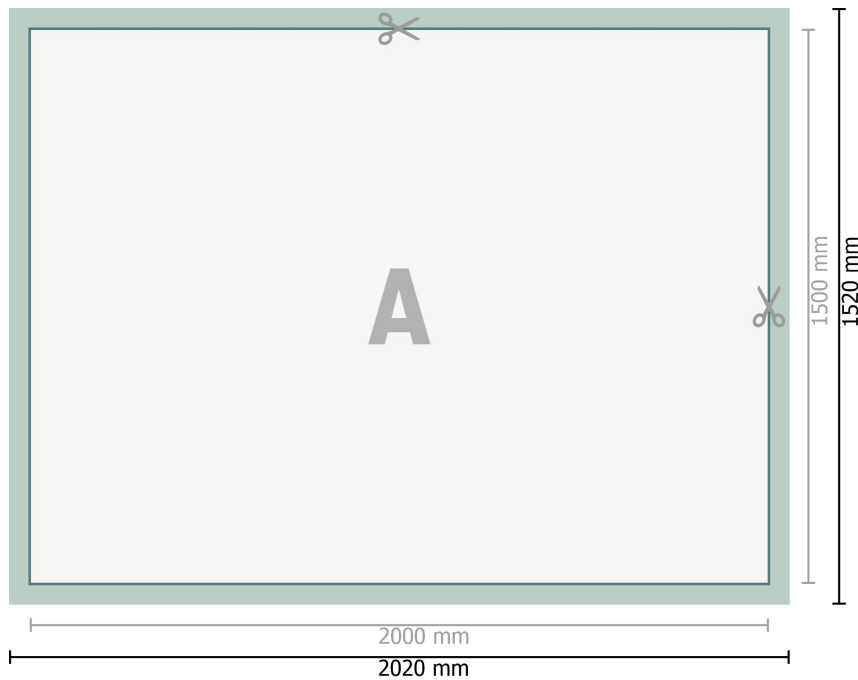

PVC-Planen, 200 x 150 cm

Datenformat (inkl. 10 mm Beschnitt):
202 x 152 cm

Endformat:
200 x 150 cm

Sicherheitsabstand:
50 mm
Abstand der Texte/Informationen zum Rand des Endformats, dies verhindert unerwünschten Anschnitt.

Zeichenerklärung

-  Beschnitt
-  Leserichtung
-  Endformat
-  Datenformat
-  Hier wird geschnitten/gestanzt

Bitte beachten Sie:

Beschnittzugabe und Sicherheitsabstand wie angegeben anlegen.

Hintergrundfarben, Bilder oder Grafiken bis an den Rand des Datenformates anlegen.