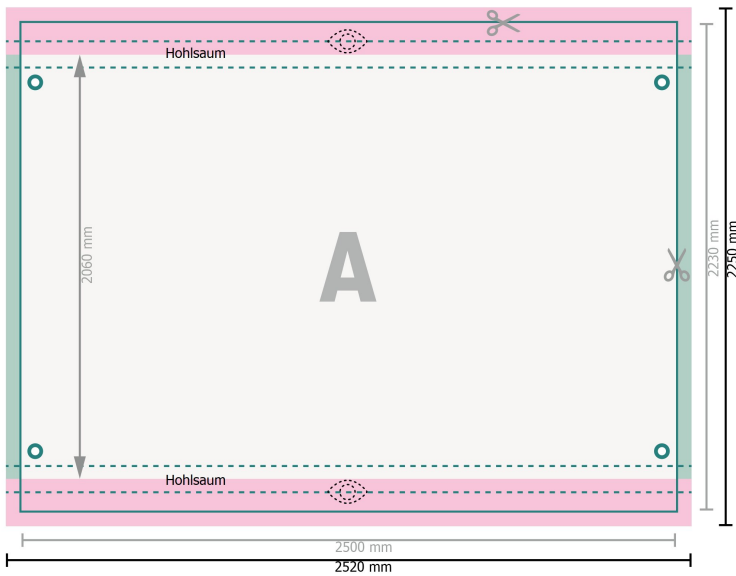

Gerüstbanner, 250 x 206 cm

oben und unten, 6 cm

○ Ösen

Datenformat:

252 x 225 cm

Endformat:

250 x 223 cm

Sichtbarer Bereich:

250 x 206 cm

Sicherheitsabstand:

40 mm

Abstand der Texte/Informationen zum Rand des Endformats, dies verhindert unerwünschten Anschnitt.

Zeichenerklärung

 Beschnitt

 Leserichtung

 Endformat

 Datenformat

 Hier wird geschnitten/gestanz

Bitte beachten Sie:

Beschnittzugabe und Sicherheitsabstand wie angegeben anlegen.

Hintergrundfarben, Bilder oder Grafiken bis an den Rand des Datenformates anlegen.