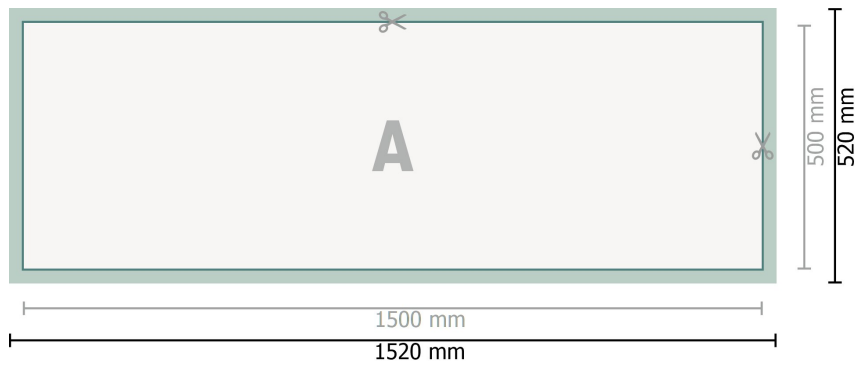

## PVC-Platen, 150 x 50 cm

**Datenformat (inkl. 10 mm Beschnitt):**  
152 x 52 cm

**Endformat:**  
150 x 50 cm

**Sicherheitsabstand:**  
50 mm

Abstand der Texte/Informationen zum Rand des Endformats, dies verhindert unerwünschten Anschnitt.

### Zeichenerklärung

-  Beschnitt
-  Leserichtung
-  Endformat
-  Datenformat
-  Hier wird geschnitten/gestanzt

---

### Bitte beachten Sie:

Beschnittzugabe und Sicherheitsabstand wie angegeben anlegen.

Hintergrundfarben, Bilder oder Grafiken bis an den Rand des Datenformates anlegen.

Bei der Produktion können durch das Schneiden, Stanzen und Falzen Toleranzen auftreten.