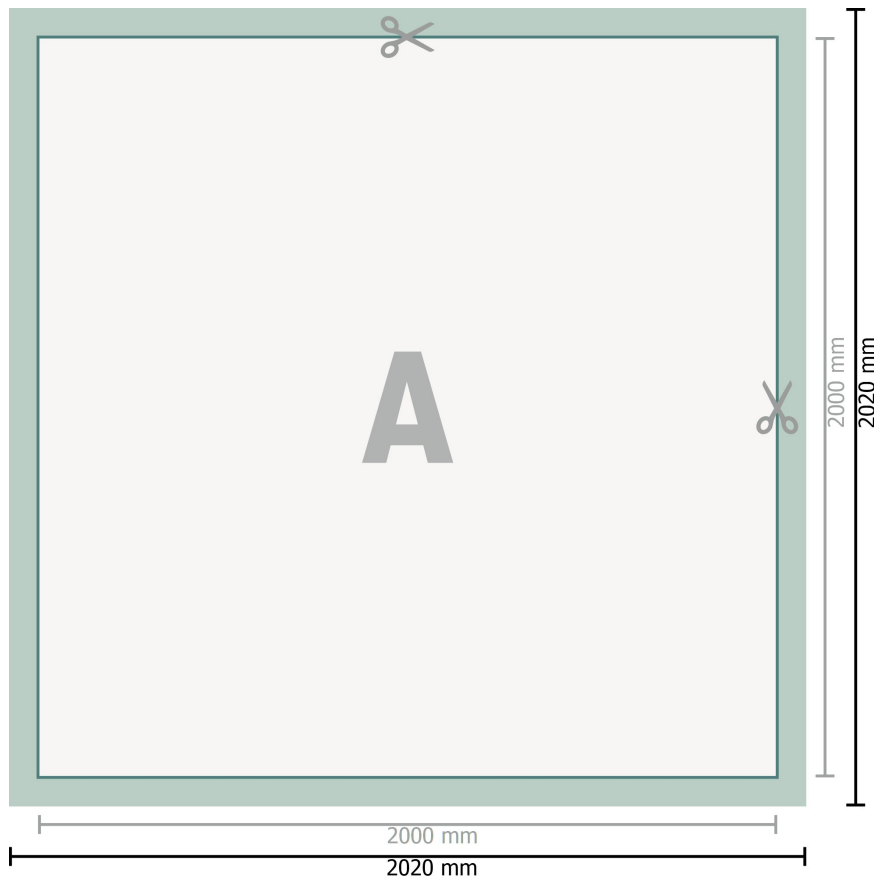

## PVC-Planen, 200 x 200 cm

**Datenformat (inkl. 10 mm Beschnitt):**  
202 x 202 cm

**Endformat:**  
200 x 200 cm

**Sicherheitsabstand:**  
50 mm

Abstand der Texte/Informationen zum Rand des Endformats, dies verhindert unerwünschten Anschnitt.

### Zeichenerklärung

-  Beschnitt
-  Leserichtung
-  Endformat
-  Datenformat
-  Hier wird geschnitten/gestanzt

---