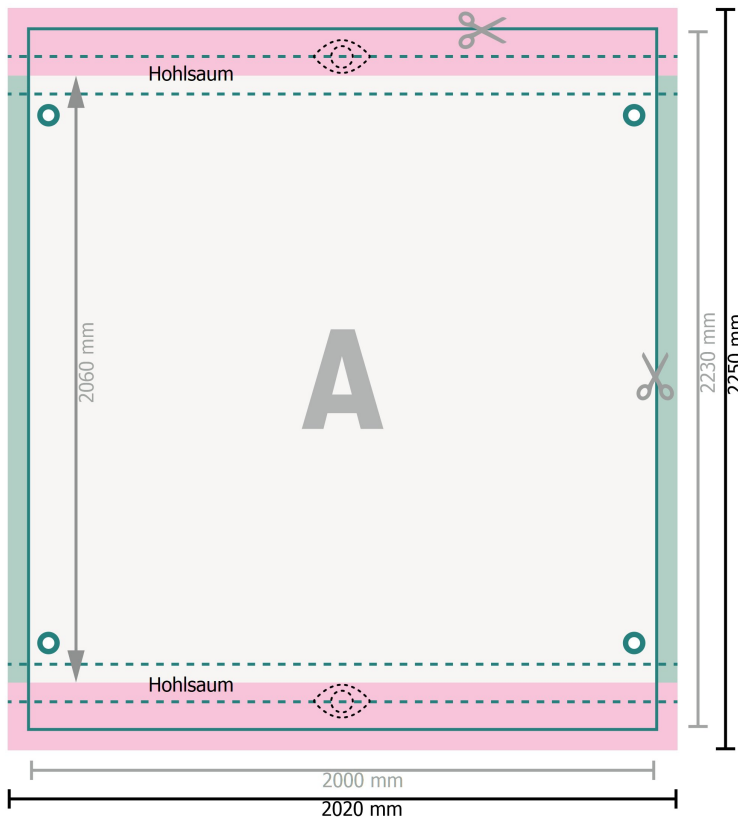

Gerüstbanner, 200 x 206 cm

oben und unten, 6 cm

○ Ösen

Datenformat:

202 x 225 cm

Endformat:

200 x 223 cm

Sichtbarer Bereich:

200 x 206 cm

Sicherheitsabstand:

40 mm

Abstand der Texte/Informationen zum Rand des Endformats, dies verhindert unerwünschten Anschnitt.

Zeichenerklärung

■ Beschnitt

A Leserichtung

— Endformat

— Datenformat

✂ Hier wird geschnitten/gestanz

⊞ Bedingt sichtbarer Bereich

Bitte beachten Sie:

Beschnittzugabe und Sicherheitsabstand wie angegeben anlegen.

Hintergrundfarben, Bilder oder Grafiken bis an den Rand des Datenformates anlegen.