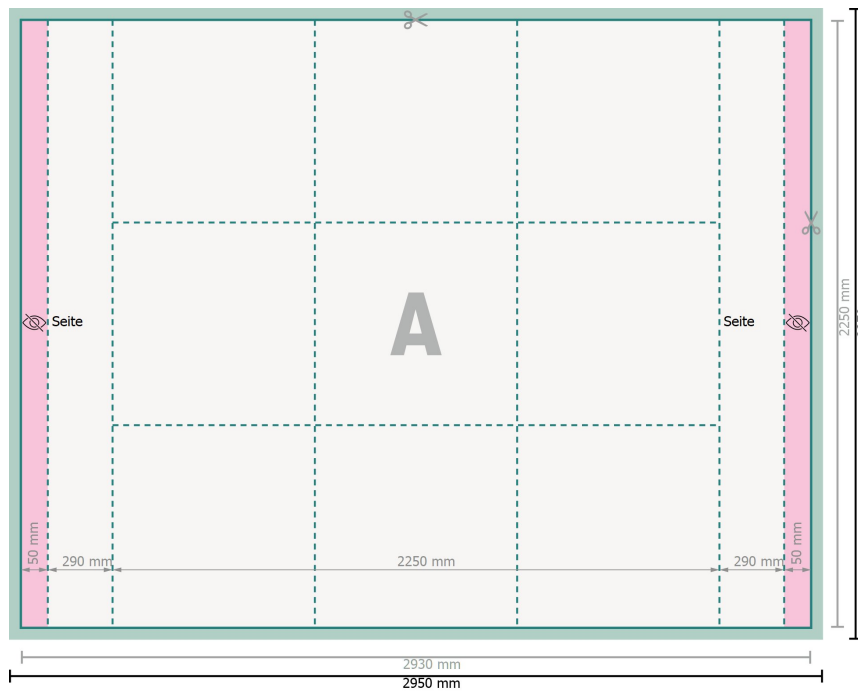

Faltdisplay nur Druck, 225 x 225 cm

Datenformat (inkl. 10 mm Nahtzugabe):
295 x 227 cm

Nahtzugabe:
10 mm

Endformat:
293 x 225 cm

Sicherheitsabstand:
50 mm

Abstand der Texte/Informationen zum Rand des Endformats, dies verhindert unerwünschten Anschnitt.

Zeichenerklärung

A Leserichtung

— Endformat

— Datenformat

Bedingt sichtbarer Bereich

Nahtzugabe

Bitte beachten Sie:

Beschnittzugabe und Sicherheitsabstand wie angegeben anlegen.

Hintergrundfarben, Bilder oder Grafiken bis an den Rand des Datenformates anlegen.

Bei der Produktion können durch das Schneiden, Stanzen und Falzen Toleranzen auftreten.

Druckdatenhinweise finden Sie unter dem Menüpunkt *Druckdaten* auf www.onlineprinters.de