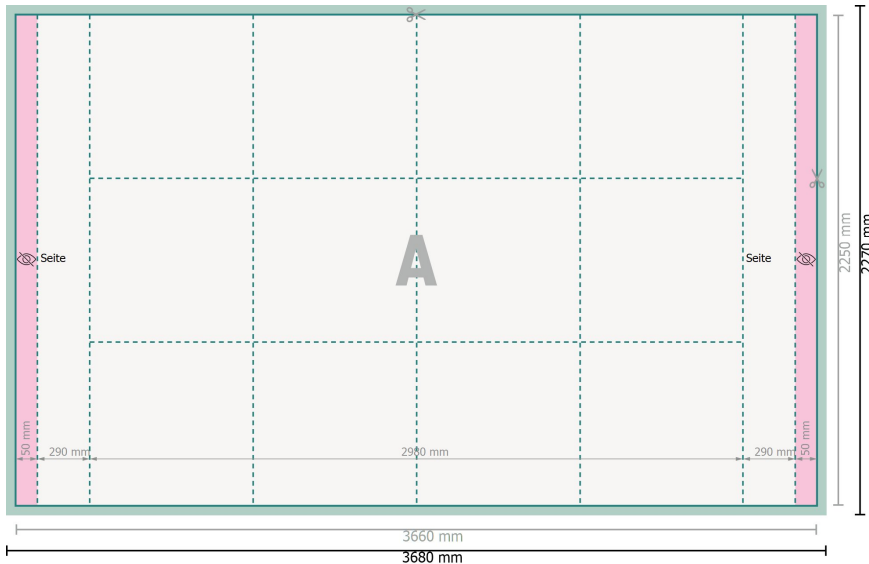

Faltdisplay nur Druck, 298 x 225 cm

Datenformat (inkl. 10 mm Nahtzugabe):
368 x 227 cm

Nahtzugabe:
10 mm

Endformat:
366 x 225 cm

Sicherheitsabstand:
50 mm
Abstand der Texte/Informationen zum Rand des Endformats, dies verhindert unerwünschten Anschnitt.

Zeichenerklärung

A Leserichtung

— Endformat

— Datenformat

Bedingt sichtbarer Bereich

Nahtzugabe

Bitte beachten Sie:

Beschnittzugabe und Sicherheitsabstand wie angegeben anlegen.

Hintergrundfarben, Bilder oder Grafiken bis an den Rand des Datenformates anlegen.

Bei der Produktion können durch das Schneiden, Stanzen und Falzen Toleranzen auftreten.

Druckdatenhinweise finden Sie unter dem Menüpunkt *Druckdaten* auf www.onlineprinters.de