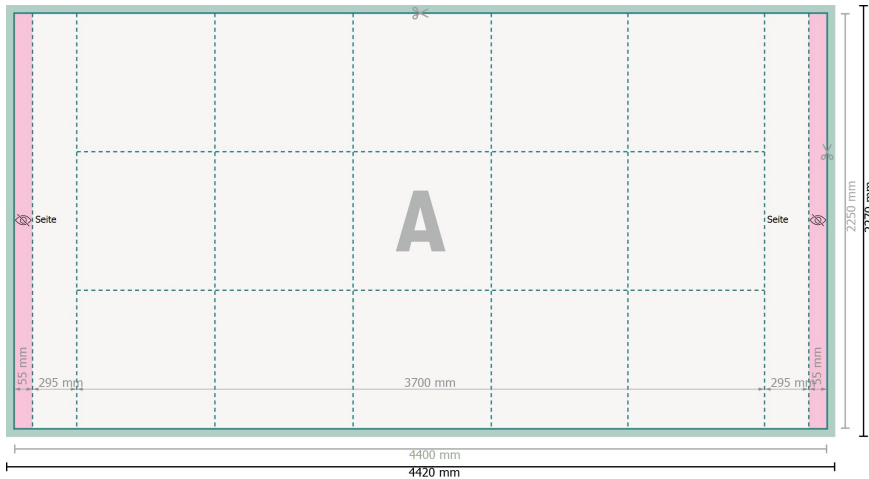

Faltdisplay nur Druck, 370 x 225 cm

**Datenformat (inkl. 10 mm Nahtzugabe):**  
442 x 227 cm

**Nahtzugabe:**  
10 mm

**Endformat:**  
440 x 225 cm

**Sicherheitsabstand:**  
50 mm  
Abstand der Texte/Informationen zum Rand des Endformats, dies verhindert unerwünschten Anschnitt.

## Zeichenerklärung

**A** Leserichtung

— Endformat

— Datenformat

— Bedingt sichtbarer Bereich

— Nahtzugabe

## Bitte beachten Sie:

Beschnittzugabe und Sicherheitsabstand wie angegeben anlegen.

Hintergrundfarben, Bilder oder Grafiken bis an den Rand des Datenformates anlegen.

Bei der Produktion können durch das Schneiden, Stanzen und Falzen Toleranzen auftreten.