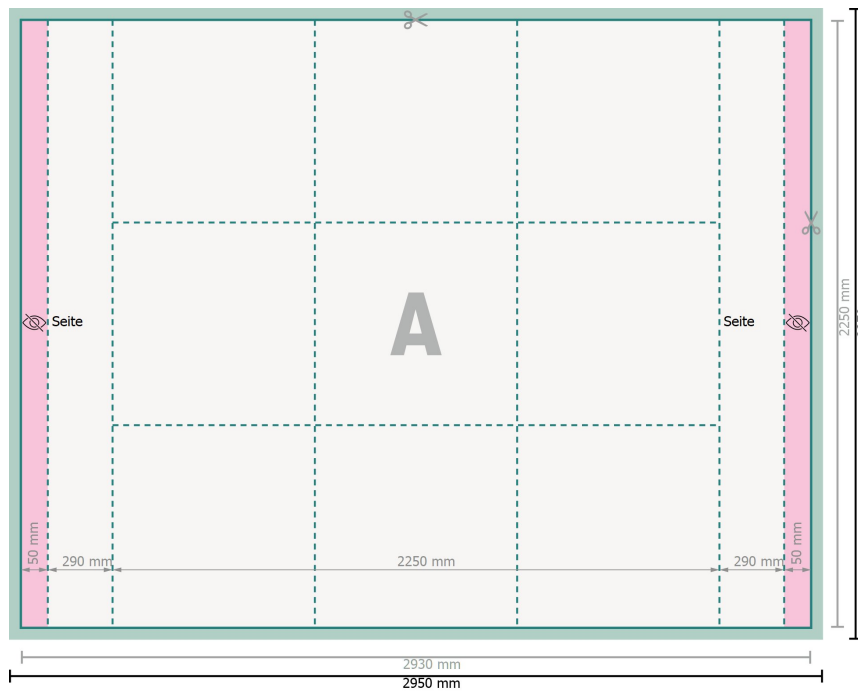

Faltdisplay inkl. Druck, 225 x 225 cm

Datenformat (inkl. 10 mm Nahtzugabe):
295 x 227 cm

Nahtzugabe:
10 mm

Endformat:
293 x 225 cm

Endformat (geschlossen):
225 x 225 cm

Sicherheitsabstand:
50 mm
Abstand der Texte/Informationen zum Rand des Endformats, dies verhindert unerwünschten Anschnitt.

Zeichenerklärung

A Leserichtung

— Endformat

— Datenformat

— Bedingt sichtbarer Bereich

— Nahtzugabe

Bitte beachten Sie:

Beschnittzugabe und Sicherheitsabstand wie angegeben anlegen.

Hintergrundfarben, Bilder oder Grafiken bis an den Rand des Datenformates anlegen.

Bei der Produktion können durch das Schneiden, Stanzen und Falzen Toleranzen auftreten.

Druckdatenhinweise finden Sie unter dem Menüpunkt *Druckdaten* auf www.onlineprinters.de