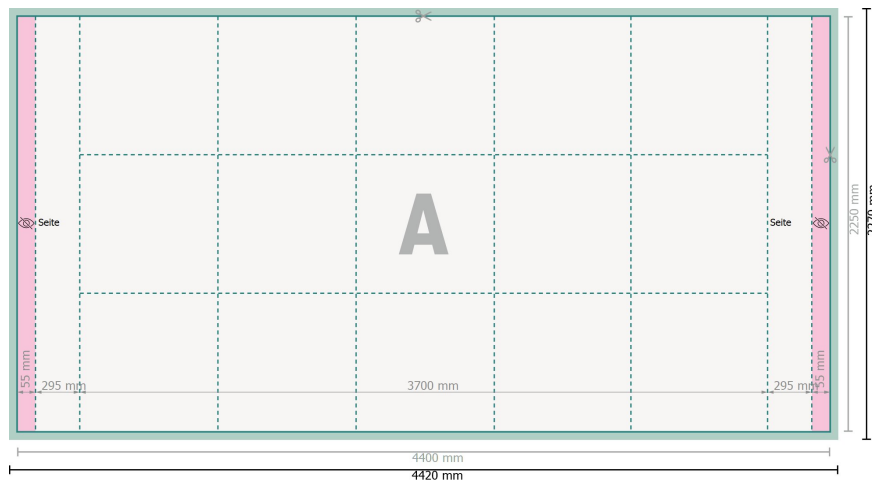

Faltdisplay inkl. Druck, 370 x 225 cm

Datenformat (inkl. 10 mm Nahtzugabe):
442 x 227 cm

Nahtzugabe:
10 mm

Endformat:
440 x 225 cm

Endformat (geschlossen):
370 x 225 cm

Sicherheitsabstand:
50 mm

Abstand der Texte/Informationen zum Rand des Endformats, dies verhindert unerwünschten Anschnitt.

Zeichenerklärung

A Leserichtung

— Endformat

— Datenformat

— Bedingt sichtbarer Bereich

— Nahtzugabe

Bitte beachten Sie:

Beschnittzugabe und Sicherheitsabstand wie angegeben anlegen.

Hintergrundfarben, Bilder oder Grafiken bis an den Rand des Datenformates anlegen.

Bei der Produktion können durch das Schneiden, Stanzen und Falzen Toleranzen auftreten.

Druckdatenhinweise finden Sie unter dem Menüpunkt *Druckdaten* auf www.onlineprinters.de