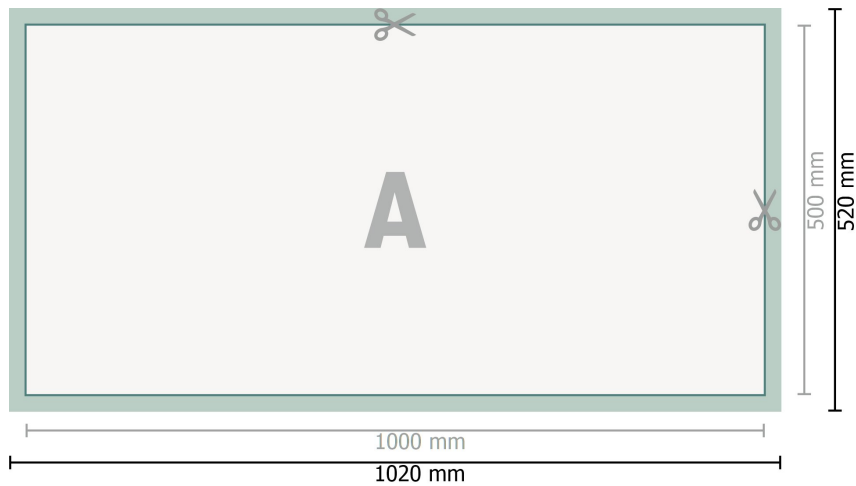

PVC-Platen, 100 x 50 cm

Datenformat (inkl. 10 mm Beschnitt):
102 x 52 cm

Endformat:
100 x 50 cm

Sicherheitsabstand:
50 mm
Abstand der Texte/Informationen zum Rand des Endformats, dies verhindert unerwünschten Anschnitt.

Zeichenerklärung

-  Beschnitt
-  Leserichtung
-  Endformat
-  Datenformat
-  Hier wird geschnitten/gestanzt

Bitte beachten Sie:

Beschnittzugabe und Sicherheitsabstand wie angegeben anlegen.

Hintergrundfarben, Bilder oder Grafiken bis an den Rand des Datenformates anlegen.