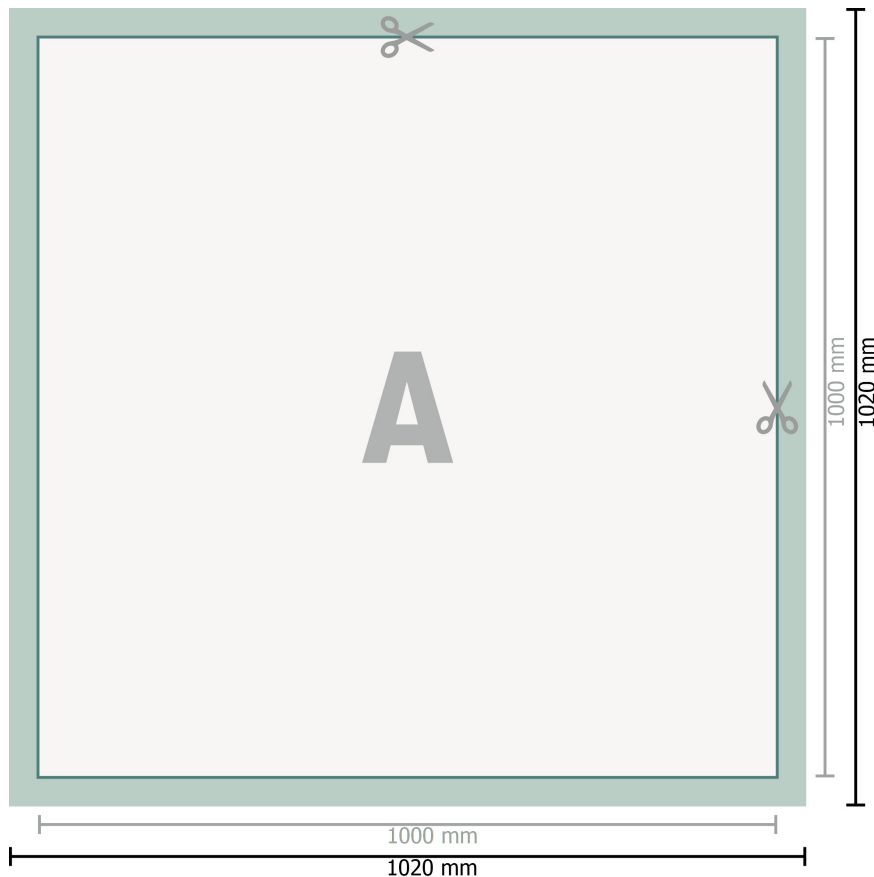

PVC-Platen, 100 x 100 cm

Datenformat (inkl. 10 mm Beschnitt):
102 x 102 cm

Endformat:
100 x 100 cm

Sicherheitsabstand:
50 mm
Abstand der Texte/Informationen zum Rand des Endformats, dies verhindert unerwünschten Anschnitt.

Zeichenerklärung

-  Beschnitt
-  Leserichtung
-  Endformat
-  Datenformat
-  Hier wird geschnitten/gestanzt

Bitte beachten Sie:

Beschnittzugabe und Sicherheitsabstand wie angegeben anlegen.

Hintergrundfarben, Bilder oder Grafiken bis an den Rand des Datenformates anlegen.