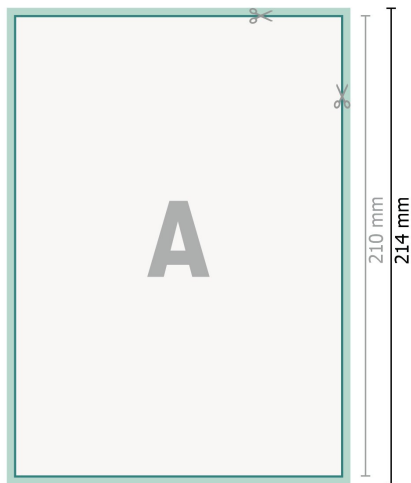

Dankeskarten Hochformat, DIN A5

2-seitig, 300 g/m² Bilderdruck

Vorderseite

Rückseite

Datenformat (inkl. 2 mm Beschnitt):

15,2 x 21,4 cm

Beschnitt:

2 mm

Endformat:

14,8 x 21 cm

Sicherheitsabstand:

4 mm

Abstand der Texte/Informationen zum Rand des Endformats, dies verhindert unerwünschten Anschnitt.

Zeichenerklärung

-  Beschnitt
-  Leserichtung
-  Endformat
-  Datenformat
-  Hier wird geschnitten/gestanzt