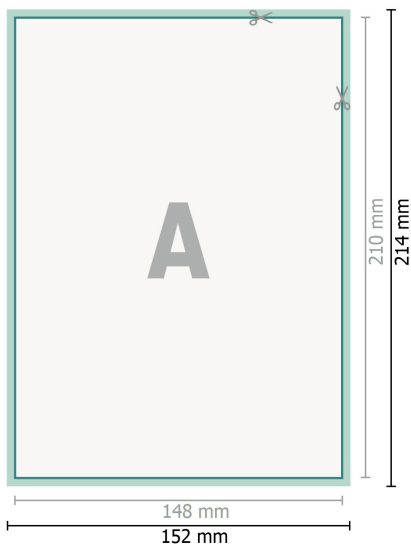

Dankeskarten Hochformat, DIN A5

2-seitig, 300 g/m² Bilderdruck

Vorderseite

Rückseite

Datenformat (inkl. 2 mm Beschnitt):

15,2 x 21,4 cm

Beschnitt:

2 mm

Endformat:

14,8 x 21 cm

Sicherheitsabstand:

4 mm

Abstand der Texte/Informationen zum Rand des Endformats, dies verhindert unerwünschten Anschnitt.

Zeichenerklärung

-  Beschnitt
-  Leserichtung
-  Endformat
-  Datenformat
-  Hier wird geschnitten/gestanzt