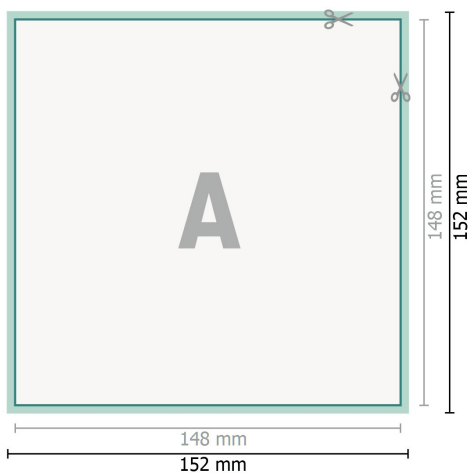

## Dankeskarten DIN A5-Quadrat

2-seitig, 300 g/m<sup>2</sup> Bilderdruck

Vorderseite

Rückseite

**Datenformat (inkl. 2 mm Beschnitt):**

15,2 x 15,2 cm

**Beschnitt:**

2 mm

**Endformat:**

14,8 x 14,8 cm

**Sicherheitsabstand:**

4 mm

Abstand der Texte/Informationen zum Rand des Endformats, dies verhindert unerwünschten Anschnitt.

**Zeichenerklärung**

-  Beschnitt
-  Leserichtung
-  Endformat
-  Datenformat
-  Hier wird geschnitten/gestanzt