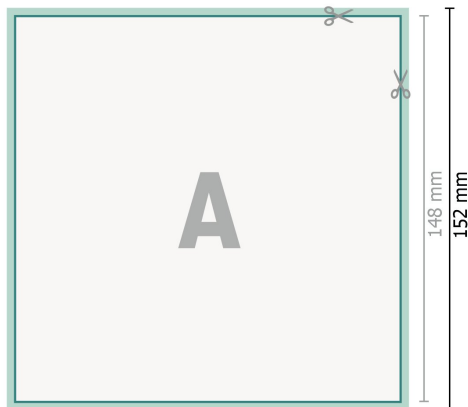

## Dankeskarten DIN A5-Quadrat

2-seitig, 300 g/m<sup>2</sup> Bilderdruck

Vorderseite

Rückseite

**Datenformat (inkl. 2 mm Beschnitt):**

15,2 x 15,2 cm

**Beschnitt:**

2 mm

**Endformat:**

14,8 x 14,8 cm

**Sicherheitsabstand:**

4 mm

Abstand der Texte/Informationen zum Rand des Endformats, dies verhindert unerwünschten Anschnitt.

**Zeichenerklärung**

-  Beschnitt
-  Leserichtung
-  Endformat
-  Datenformat
-  Hier wird geschnitten/gestanzt