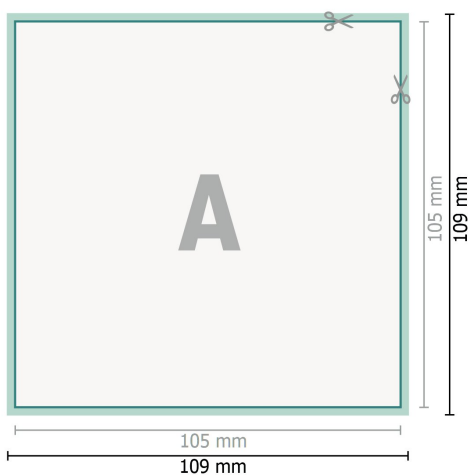

Dankeskarten DIN A6-Quadrat

2-seitig, 300 g/m² Bilderdruck

Vorderseite

Rückseite

Datenformat (inkl. 2 mm Beschnitt):

10,9 x 10,9 cm

Beschnitt:

2 mm

Endformat:

10,5 x 10,5 cm

Sicherheitsabstand:

4 mm

Abstand der Texte/Informationen zum Rand des Endformats, dies verhindert unerwünschten Anschnitt.

Zeichenerklärung

-  Beschnitt
-  Leserichtung
-  Endformat
-  Datenformat
-  Hier wird geschnitten/gestanzt