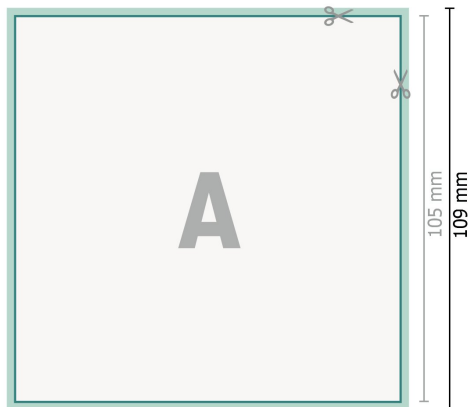

Dankeskarten DIN A6-Quadrat

2-seitig, 300 g/m² Bilderdruck

Vorderseite

Rückseite

Datenformat (inkl. 2 mm Beschnitt):

10,9 x 10,9 cm

Beschnitt:

2 mm

Endformat:

10,5 x 10,5 cm

Sicherheitsabstand:

4 mm

Abstand der Texte/Informationen zum Rand des Endformats, dies verhindert unerwünschten Anschnitt.

Zeichenerklärung

-  Beschnitt
-  Leserichtung
-  Endformat
-  Datenformat
-  Hier wird geschnitten/gestanzt