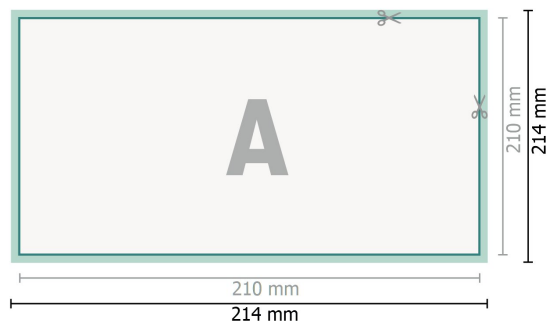

Dankeskarten Querformat, DIN lang

2-seitig, 400 g/m² Bilderdruck

Vorderseite

Rückseite

Datenformat (inkl. 2 mm Beschnitt):

21,4 x 10,9 cm

Beschnitt:

2 mm

Endformat:

21 x 10,5 cm

Sicherheitsabstand:

4 mm

Abstand der Texte/Informationen zum Rand des Endformats, dies verhindert unerwünschten Anschnitt.

Zeichenerklärung

-  Beschnitt
-  Leserichtung
-  Endformat
-  Datenformat
-  Hier wird geschnitten/gestanzt