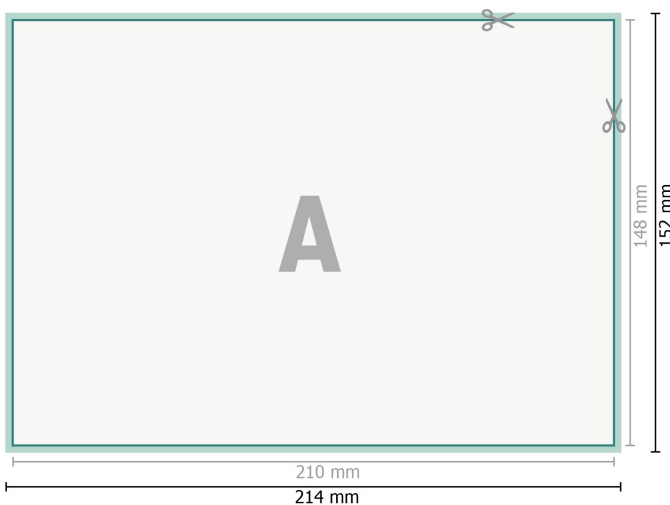

Dankeskarten Querformat, DIN A5

2-seitig, 300 g/m² Bilderdruck

Vorderseite

Rückseite

Datenformat (inkl. 2 mm Beschnitt):

21,4 x 15,2 cm

Beschnitt:

2 mm

Endformat:

21 x 14,8 cm

Sicherheitsabstand:

4 mm

Abstand der Texte/Informationen zum Rand des Endformats, dies verhindert unerwünschten Anschnitt.

Zeichenerklärung

-  Beschnitt
-  Leserichtung
-  Endformat
-  Datenformat
-  Hier wird geschnitten/gestanzt