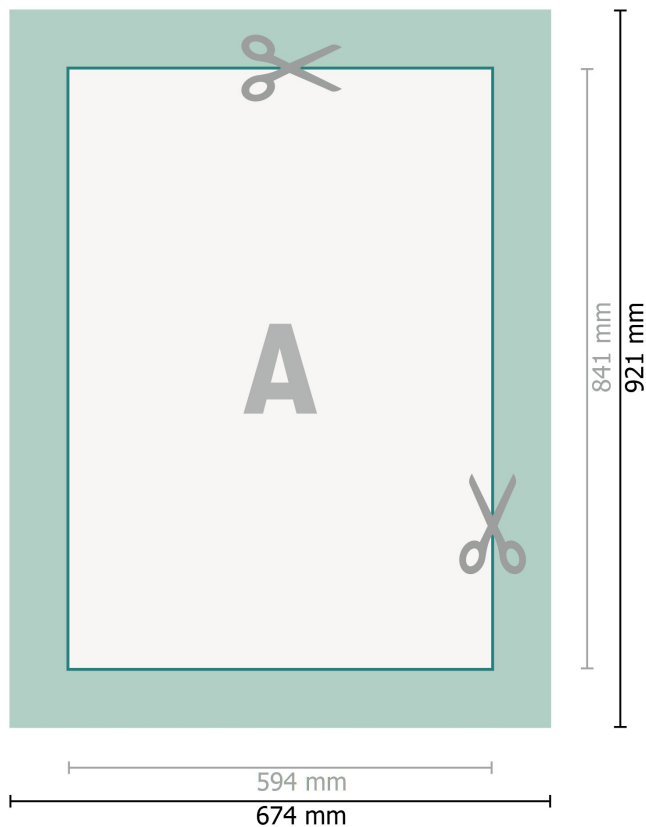

## Leinwände, DIN A1

**Datenformat (inkl. 40 mm Beschnitt):**

67,4 x 92,1 cm

**Beschnitt:**

40 mm

**Endformat:**

59,4 x 84,1 cm

**Sicherheitsabstand:**

15 mm

Abstand der Texte/Informationen zum Rand des Endformats, dies verhindert unerwünschten Anschnitt.

---

**Bitte beachten Sie:**

Beschnittzugabe und Sicherheitsabstand wie angegeben anlegen.

Hintergrundfarben, Bilder oder Grafiken bis an den Rand des Datenformates anlegen.