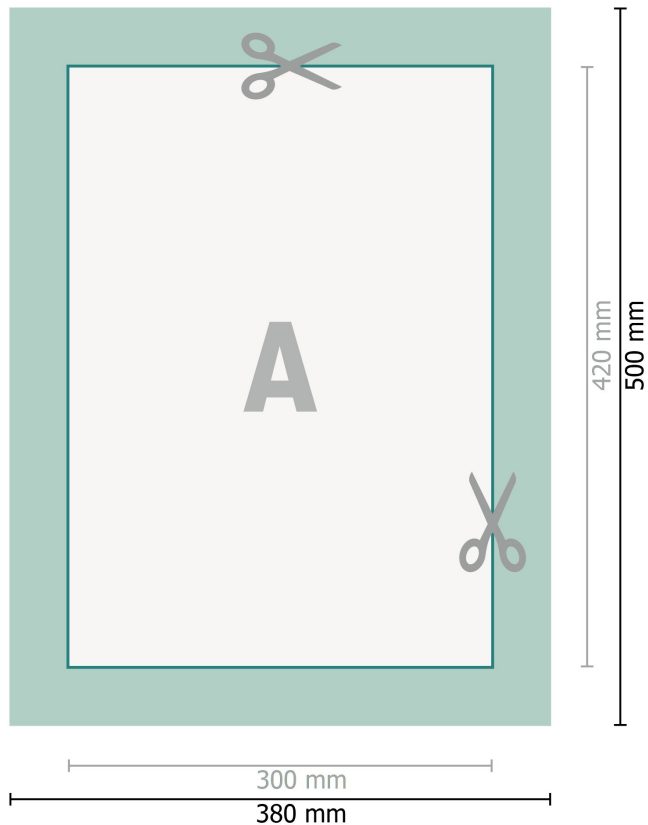

## Leinwände, DIN A3

**Datenformat (inkl. 40 mm Beschnitt):**

38 x 50 cm

**Beschnitt:**

40 mm

**Endformat:**

30 x 42 cm

**Sicherheitsabstand:**

15 mm

Abstand der Texte/Informationen zum Rand des Endformats, dies verhindert unerwünschten Anschnitt.

---

**Bitte beachten Sie:**

Beschnittzugabe und Sicherheitsabstand wie angegeben anlegen.

Hintergrundfarben, Bilder oder Grafiken bis an den Rand des Datenformates anlegen.