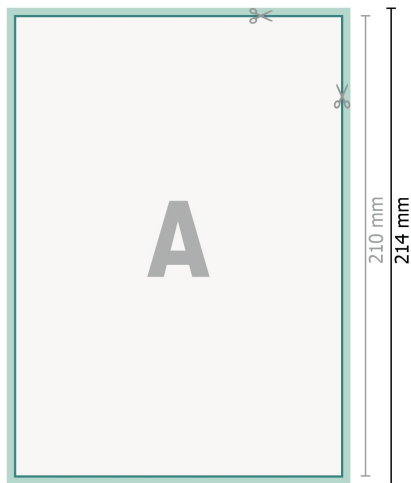

## Hochzeitskarten Hochformat, DIN A5

2-seitig, 300 g/m<sup>2</sup> Bilderdruck

Vorderseite

Rückseite

**Datenformat (inkl. 2 mm Beschnitt):**

15,2 x 21,4 cm

**Beschnitt:**

2 mm

**Endformat:**

14,8 x 21 cm

**Sicherheitsabstand:**

4 mm

Abstand der Texte/Informationen zum Rand des Endformats, dies verhindert unerwünschten Anschnitt.

**Zeichenerklärung**

-  Beschnitt
-  Leserichtung
-  Endformat
-  Datenformat
-  Hier wird geschnitten/gestanzt