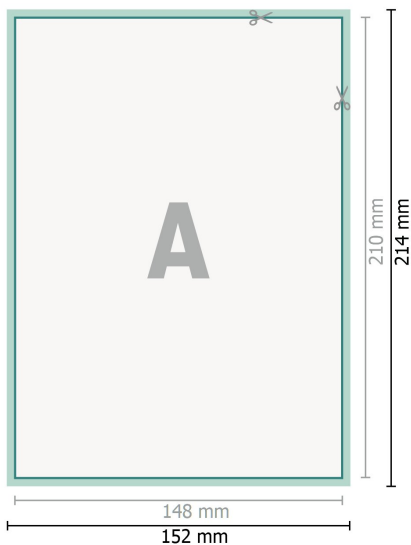

## Hochzeitskarten Hochformat, DIN A5

2-seitig, 300 g/m<sup>2</sup> Bilderdruck

Vorderseite

Rückseite

**Datenformat (inkl. 2 mm Beschnitt):**

15,2 x 21,4 cm

**Beschnitt:**

2 mm

**Endformat:**

14,8 x 21 cm

**Sicherheitsabstand:**

4 mm

Abstand der Texte/Informationen zum Rand des Endformats, dies verhindert unerwünschten Anschnitt.

**Zeichenerklärung**

-  Beschnitt
-  Leserichtung
-  Endformat
-  Datenformat
-  Hier wird geschnitten/gestanzt