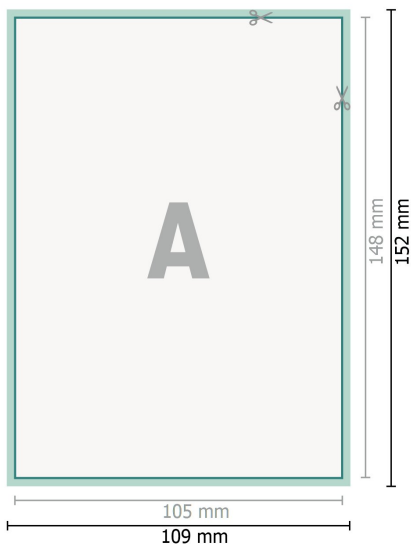

## Hochzeitskarten Hochformat, DIN A6

2-seitig, 300 g/m<sup>2</sup> Bilderdruck

Vorderseite

Rückseite

**Datenformat (inkl. 2 mm Beschnitt):**

10,9 x 15,2 cm

**Beschnitt:**

2 mm

**Endformat:**

10,5 x 14,8 cm

**Sicherheitsabstand:**

4 mm

Abstand der Texte/Informationen zum Rand des Endformats, dies verhindert unerwünschten Anschnitt.

**Zeichenerklärung**

-  Beschnitt
-  Leserichtung
-  Endformat
-  Datenformat
-  Hier wird geschnitten/gestanzt