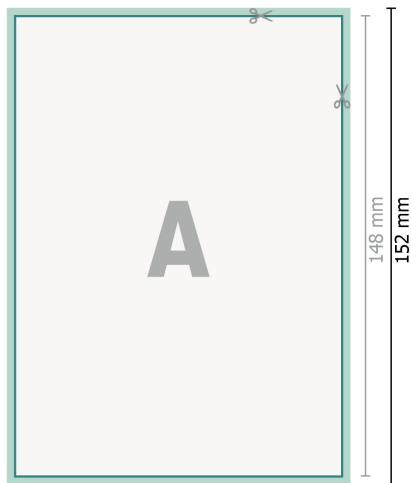

## Hochzeitskarten Hochformat, DIN A6

2-seitig, 300 g/m<sup>2</sup> Bilderdruck

Vorderseite

Rückseite

**Datenformat (inkl. 2 mm Beschnitt):**

10,9 x 15,2 cm

**Beschnitt:**

2 mm

**Endformat:**

10,5 x 14,8 cm

**Sicherheitsabstand:**

4 mm

Abstand der Texte/Informationen zum Rand des Endformats, dies verhindert unerwünschten Anschnitt.

**Zeichenerklärung**

-  Beschnitt
-  Leserichtung
-  Endformat
-  Datenformat
-  Hier wird geschnitten/gestanzt