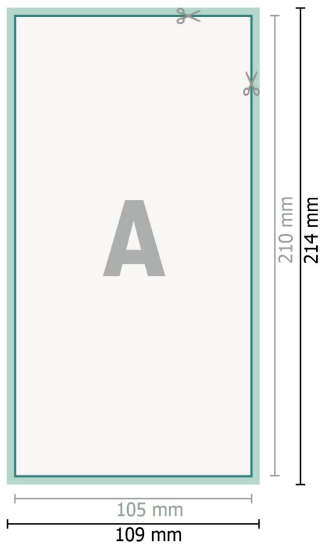

Hochzeitskarten Hochformat, DIN lang

2-seitig, 300 g/m² Bilderdruck

Vorderseite

Rückseite

Datenformat (inkl. 2 mm Beschnitt):

10,9 x 21,4 cm

Beschnitt:

2 mm

Endformat:

10,5 x 21 cm

Sicherheitsabstand:

4 mm

Abstand der Texte/Informationen zum Rand des Endformats, dies verhindert unerwünschten Anschnitt.

Zeichenerklärung

-  Beschnitt
-  Leserichtung
-  Endformat
-  Datenformat
-  Hier wird geschnitten/gestanzt