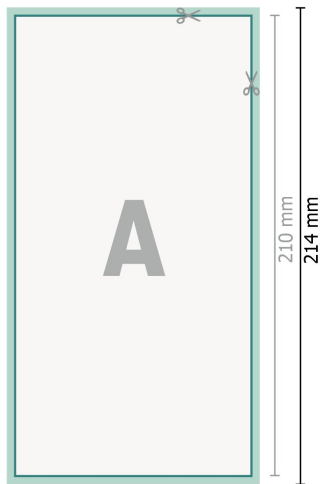

Hochzeitskarten Hochformat, DIN lang

2-seitig, 300 g/m² Bilderdruck

Vorderseite

Rückseite

Datenformat (inkl. 2 mm Beschnitt):

10,9 x 21,4 cm

Beschnitt:

2 mm

Endformat:

10,5 x 21 cm

Sicherheitsabstand:

4 mm

Abstand der Texte/Informationen zum Rand des Endformats, dies verhindert unerwünschten Anschnitt.

Zeichenerklärung

-  Beschnitt
-  Leserichtung
-  Endformat
-  Datenformat
-  Hier wird geschnitten/gestanzt