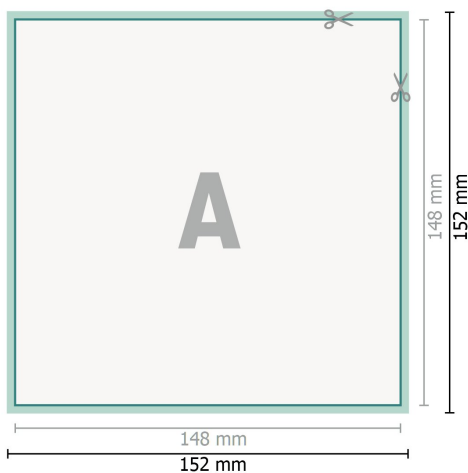

Hochzeitskarten, DIN A5-Quadrat

2-seitig, 300 g/m² Bilderdruck

Vorderseite

Rückseite

Datenformat (inkl. 2 mm Beschnitt):

15,2 x 15,2 cm

Beschnitt:

2 mm

Endformat:

14,8 x 14,8 cm

Sicherheitsabstand:

4 mm

Abstand der Texte/Informationen zum Rand des Endformats, dies verhindert unerwünschten Anschnitt.

Zeichenerklärung

-  Beschnitt
-  Leserichtung
-  Endformat
-  Datenformat
-  Hier wird geschnitten/gestanzt