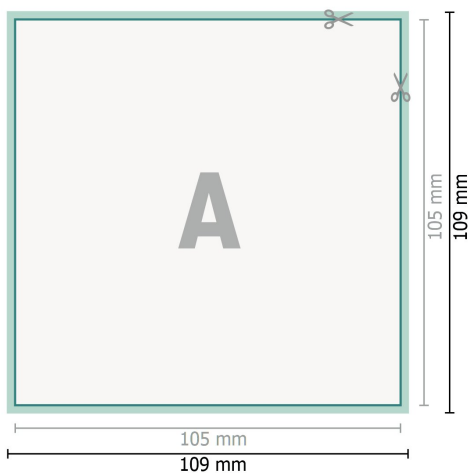

Hochzeitskarten, DIN A6-Quadrat

2-seitig, 300 g/m² Bilderdruck

Vorderseite

Rückseite

Datenformat (inkl. 2 mm Beschnitt):

10,9 x 10,9 cm

Beschnitt:

2 mm

Endformat:

10,5 x 10,5 cm

Sicherheitsabstand:

4 mm

Abstand der Texte/Informationen zum Rand des Endformats, dies verhindert unerwünschten Anschnitt.

Zeichenerklärung

-  Beschnitt
-  Leserichtung
-  Endformat
-  Datenformat
-  Hier wird geschnitten/gestanzt