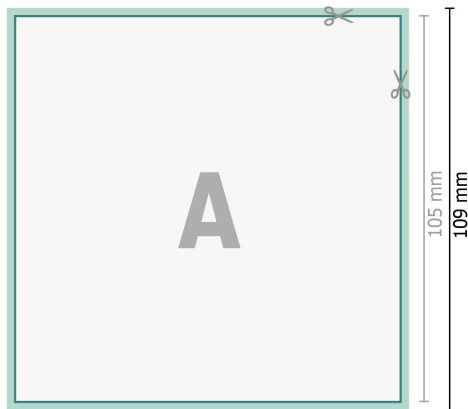

Hochzeitskarten, DIN A6-Quadrat

2-seitig, 300 g/m² Bilderdruck

Vorderseite

Rückseite

Datenformat (inkl. 2 mm Beschnitt):

10,9 x 10,9 cm

Beschnitt:

2 mm

Endformat:

10,5 x 10,5 cm

Sicherheitsabstand:

4 mm

Abstand der Texte/Informationen zum Rand des Endformats, dies verhindert unerwünschten Anschnitt.

Zeichenerklärung

-  Beschnitt
-  Leserichtung
-  Endformat
-  Datenformat
-  Hier wird geschnitten/gestanzt