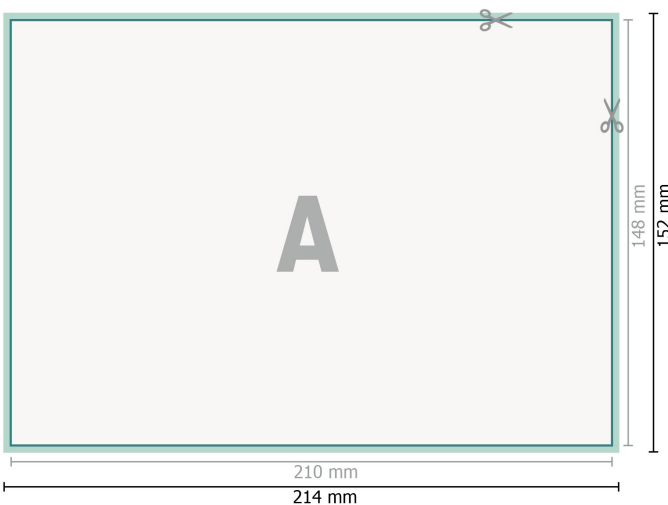

Hochzeitskarten Querformat, DIN A5

2-seitig, 300 g/m² Bilderdruck

Vorderseite

Rückseite

Datenformat (inkl. 2 mm Beschnitt):

21,4 x 15,2 cm

Beschnitt:

2 mm

Endformat:

21 x 14,8 cm

Sicherheitsabstand:

4 mm

Abstand der Texte/Informationen zum Rand des Endformats, dies verhindert unerwünschten Anschnitt.

Zeichenerklärung

-  Beschnitt
-  Leserichtung
-  Endformat
-  Datenformat
-  Hier wird geschnitten/gestanzt