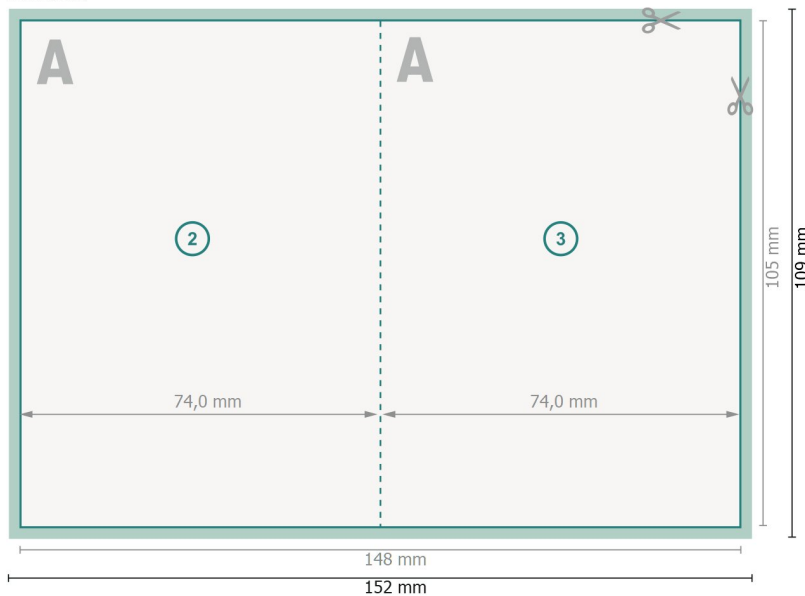

Klappkarten Hochformat, DIN A7

1-Bruch Falz

Außenseite

Innenseite

Datenformat (inkl. 2 mm Beschnitt):
15,2 x 10,9 cm

Beschnitt:
2 mm

Endformat:
14,8 x 10,5 cm

Endformat (geschlossen):
7,4 x 10,5 cm

Sicherheitsabstand:
4 mm
Abstand der Texte/Informationen zum Rand des Endformats, dies verhindert unerwünschten Anschnitt.

Zeichenerklärung

- Beschnitt
- Leserichtung
- Endformat
- Datenformat
- Hier wird geschnitten/gestanzt

Bitte beachten Sie:

Beschnittzugabe und Sicherheitsabstand wie angegeben anlegen.

Hintergrundfarben, Bilder oder Grafiken bis an den Rand des Datenformates anlegen.

Bei der Produktion können durch das Schneiden, Stanzen und Falzen Toleranzen auftreten.