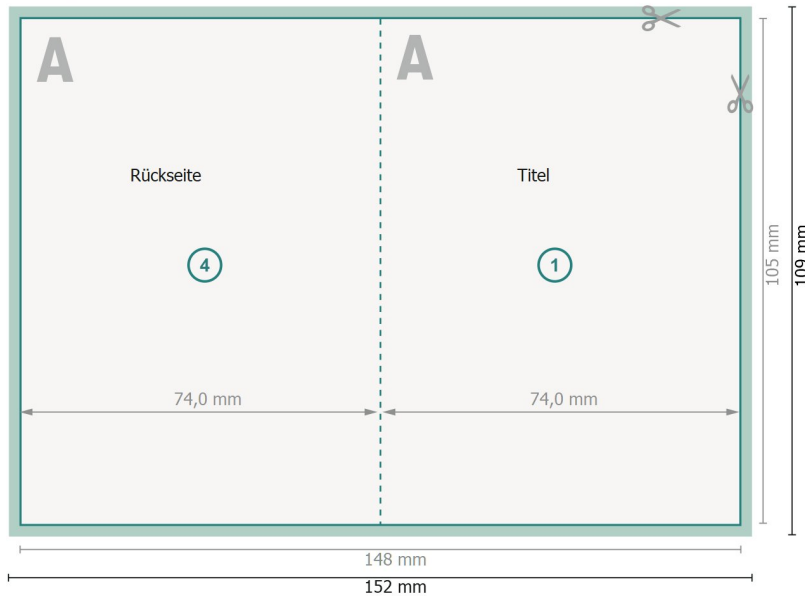

Klappkarten Hochformat, DIN A7

1-Bruch Falz

Außenseite

Innenseite

Datenformat (inkl. 2 mm Beschnitt):
15,2 x 10,9 cm

Beschnitt:
2 mm

Endformat:
14,8 x 10,5 cm

Endformat (geschlossen):
7,4 x 10,5 cm

Sicherheitsabstand:
4 mm
Abstand der Texte/Informationen zum Rand des Endformats, dies verhindert unerwünschten Anschnitt.

Zeichenerklärung

- Beschnitt
- Leserichtung
- Endformat
- Datenformat
- Hier wird geschnitten/gestanzt

Bitte beachten Sie:

Beschnittzugabe und Sicherheitsabstand wie angegeben anlegen.

Hintergrundfarben, Bilder oder Grafiken bis an den Rand des Datenformates anlegen.

Bei der Produktion können durch das Schneiden, Stanzen und Falzen Toleranzen auftreten.