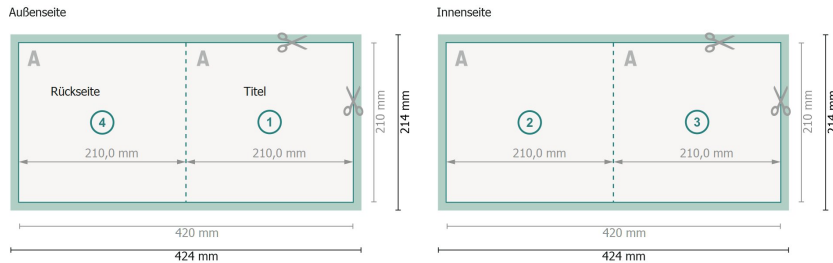

Klappkarten, DIN A4-Quadrat

1-Bruch Falz

Datenformat (inkl. 2 mm Beschnitt):
42,4 x 21,4 cm

Beschnitt:
2 mm

Endformat:
42 x 21 cm

Endformat (geschlossen):
21 x 21 cm

Sicherheitsabstand:
4 mm
Abstand der Texte/Informationen zum Rand des Endformats, dies verhindert unerwünschten Anschnitt.

Zeichenerklärung

- Beschnitt
- Leserichtung
- Endformat
- Datenformat
- Hier wird geschnitten/gestanzt

Bitte beachten Sie:

Beschnittzugabe und Sicherheitsabstand wie angegeben anlegen.

Hintergrundfarben, Bilder oder Grafiken bis an den Rand des Datenformates anlegen.