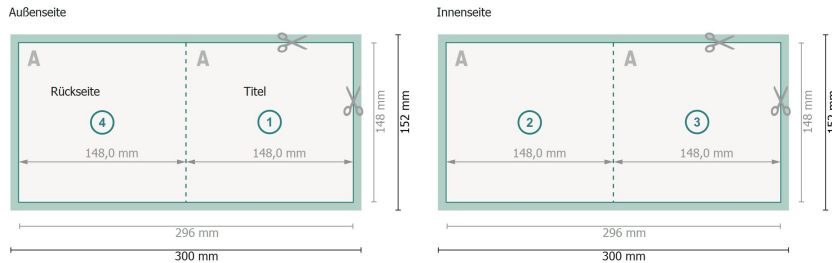

Klappkarten, DIN A5-Quadrat

1-Bruch Falz

Datenformat (inkl. 2 mm Beschnitt):
30 x 15,2 cm

Beschnitt:
2 mm

Endformat:
29,6 x 14,8 cm

Endformat (geschlossen):
14,8 x 14,8 cm

Sicherheitsabstand:
4 mm
Abstand der Texte/Informationen zum Rand des Endformats, dies verhindert unerwünschten Anschnitt.

Zeichenerklärung

-  Beschnitt
-  Leserichtung
-  Endformat
-  Datenformat
-  Hier wird geschnitten/gestanzt

Bitte beachten Sie:

Beschnittzugabe und Sicherheitsabstand wie angegeben anlegen.

Hintergrundfarben, Bilder oder Grafiken bis an den Rand des Datenformats anlegen.