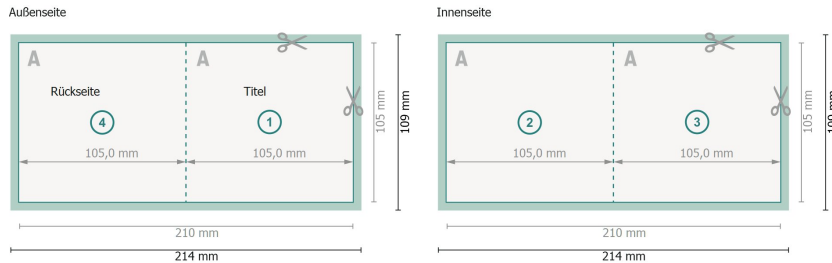

Klappkarten, DIN A6-Quadrat

1-Bruch Falz

Datenformat (inkl. 2 mm Beschnitt):
21,4 x 10,9 cm

Beschnitt:
2 mm

Endformat:
21 x 10,5 cm

Endformat (geschlossen):
10,5 x 10,5 cm

Sicherheitsabstand:
4 mm
Abstand der Texte/Informationen zum Rand des Endformats, dies verhindert unerwünschten Anschnitt.

Zeichenerklärung

- Beschnitt
- Leserichtung
- Endformat
- Datenformat
- Hier wird geschnitten/gestanzt

Bitte beachten Sie:

Beschnittzugabe und Sicherheitsabstand wie angegeben anlegen.

Hintergrundfarben, Bilder oder Grafiken bis an den Rand des Datenformates anlegen.