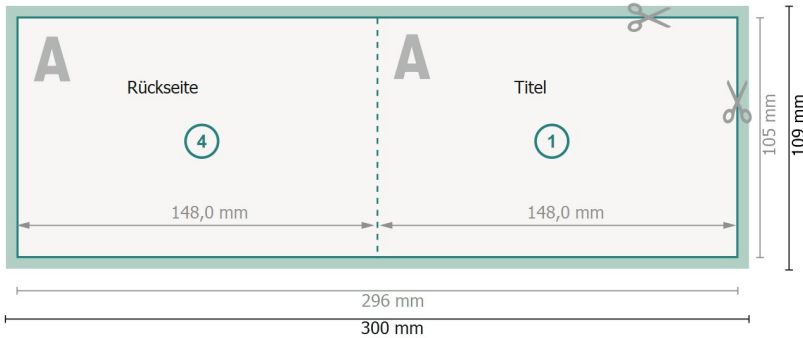

Klappkarten Querformat, DIN A6

1-Bruch Falz

Außenseite

Innenseite

Datenformat (inkl. 2 mm Beschnitt):
30 x 10,9 cm

Beschnitt:
2 mm

Endformat:
29,6 x 10,5 cm

Endformat (geschlossen):
14,8 x 10,5 cm

Sicherheitsabstand:
4 mm

Abstand der Texte/Informationen zum Rand des Endformats, dies verhindert unerwünschten Anschnitt.

Zeichenerklärung

Beschnitt

Leserichtung

Endformat

Datenformat

Hier wird geschnitten/gestanzt

Bitte beachten Sie:

Beschnittzugabe und Sicherheitsabstand wie angegeben anlegen.

Hintergrundfarben, Bilder oder Grafiken bis an den Rand des Datenformates anlegen.

Bei der Produktion können durch das Schneiden, Stanzen und Falzen Toleranzen auftreten.