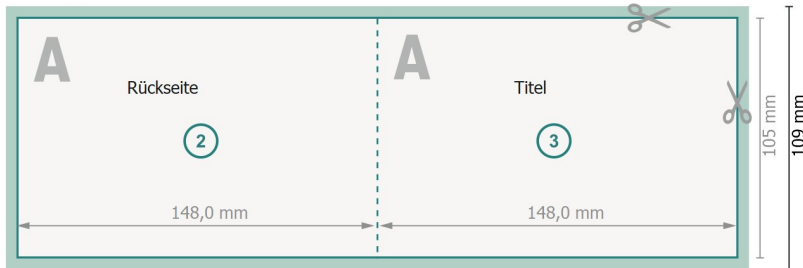

Klappkarten Querformat, DIN A6

1-Bruch Falz

Außenseite

Innenseite

Datenformat (inkl. 2 mm Beschnitt):
30 x 10,9 cm

Beschnitt:
2 mm

Endformat:
29,6 x 10,5 cm

Endformat (geschlossen):
14,8 x 10,5 cm

Sicherheitsabstand:
4 mm

Abstand der Texte/Informationen zum Rand des Endformats, dies verhindert unerwünschten Anschnitt.

Zeichenerklärung

Beschnitt

Leserichtung

Endformat

Datenformat

Hier wird geschnitten/gestanzt