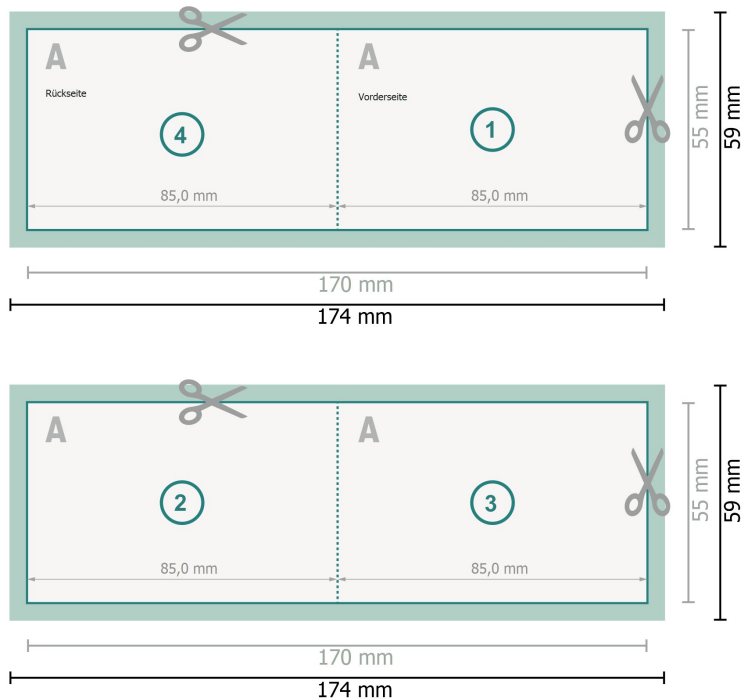

Klappkarten Querformat, 8,5 x 5,5 cm

1-Bruch Falz

**Datenformat (inkl. 2 mm Beschnitt):**

17,4 x 5,9 cm

Beschnitt:

2 mm

Endformat:

17 x 5,5 cm

Endformat (geschlossen):

8,5 x 5,5 cm

Sicherheitsabstand:

4 mm

Abstand der Texte/Informationen zum Rand des Endformats, dies verhindert unerwünschten Anschnitt.

Zeichenerklärung

Beschnitt

A Leserichtung

Endformat

Datenformat

Hier wird geschnitten/gestanzt

Bitte beachten Sie:

Beschnittzugabe und Sicherheitsabstand wie angegeben anlegen.

Hintergrundfarben, Bilder oder Grafiken bis an den Rand des Datenformates anlegen.