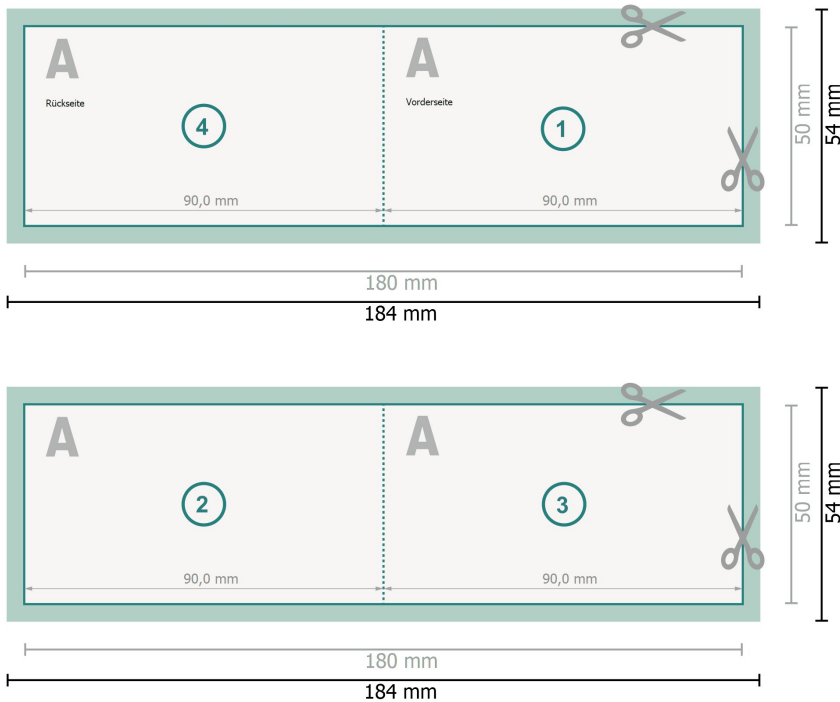

Klappkarten Querformat, 9,0 x 5,0 cm

1-Bruch Falz

Datenformat (inkl. 2 mm Beschnitt):
18,4 x 5,4 cm

Beschnitt:
2 mm

Endformat:
18 x 5 cm

Endformat (geschlossen):
9 x 5 cm

Sicherheitsabstand:
4 mm
Abstand der Texte/Informationen zum Rand des Endformats, dies verhindert unerwünschten Anschnitt.

Zeichenerklärung

-  Beschnitt
-  Leserichtung
-  Endformat
-  Datenformat
-  Hier wird geschnitten/gestanzt

Bitte beachten Sie:

Besnchnittzugabe und Sicherheitsabstand wie angegeben anlegen.

Hintergrundfarben, Bilder oder Grafiken bis an den Rand des Datenformates anlegen.