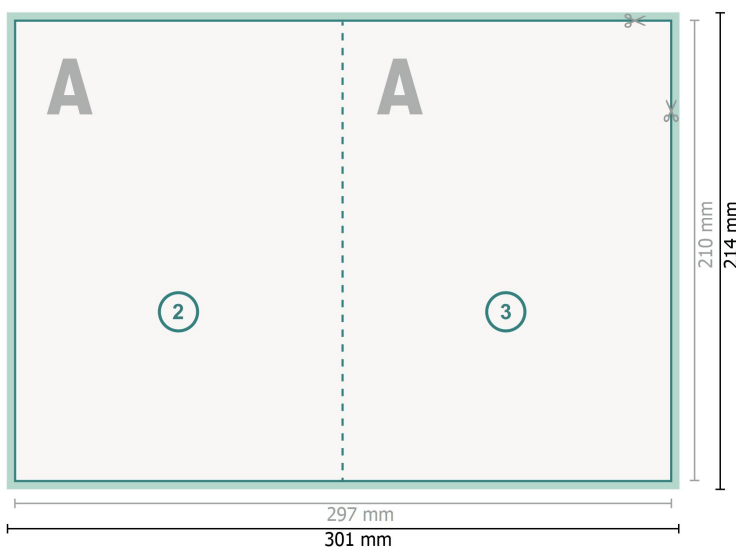

Klappkarten Hochformat, DIN A5

1-Bruch Falz

Außenseite

Innenseite

Datenformat (inkl. 2 mm Beschnitt):
30,1 x 21,4 cm

Beschnitt:
2 mm

Endformat:
29,7 x 21 cm

Endformat (geschlossen):
14,8 x 21 cm

Sicherheitsabstand:
4 mm
Abstand der Texte/Informationen zum Rand des Endformats, dies verhindert unerwünschten Anschnitt.

Zeichenerklärung

- Beschnitt
- Leserichtung
- Endformat
- Datenformat
- Hier wird geschnitten/gestanzt
- Rillung/Falzung

Bitte beachten Sie:

Beschnittzugabe und Sicherheitsabstand wie angegeben anlegen.

Hintergrundfarben, Bilder oder Grafiken bis an den Rand des Datenformates anlegen.

Bei der Produktion können durch das Schneiden, Stanzen und Falzen Toleranzen auftreten.