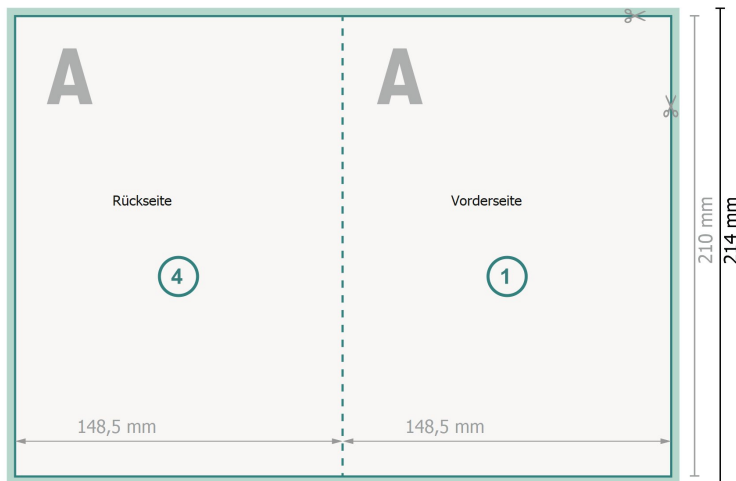

Klappkarten Hochformat, DIN A5

1-Bruch Falz

Außenseite

Innenseite

Datenformat (inkl. 2 mm Beschnitt):
30,1 x 21,4 cm

Beschnitt:
2 mm

Endformat:
29,7 x 21 cm

Endformat (geschlossen):
14,8 x 21 cm

Sicherheitsabstand:
4 mm
Abstand der Texte/Informationen zum Rand des Endformats, dies verhindert unerwünschten Anschnitt.

Zeichenerklärung

- Beschnitt
- Leserichtung
- Endformat
- Datenformat
- Hier wird geschnitten/gestanzt
- Rillung/Falzung