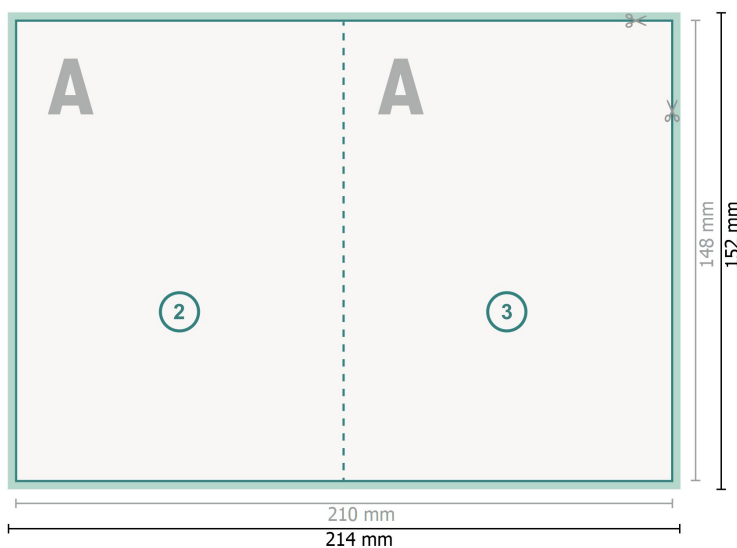

Klappkarten Hochformat, DIN A6

4-seitig, 1-Bruch Falz

Außenseite

Innenseite

Datenformat (inkl. 2 mm Beschnitt):

21,4 x 15,2 cm

Beschnitt:

2 mm

Endformat:

21 x 14,8 cm

Endformat (geschlossen):

10,5 x 14,8 cm

Sicherheitsabstand:

4 mm

Abstand der Texte/Informationen zum Rand des Endformats, dies verhindert unerwünschten Anschnitt.

Zeichenerklärung

-  Beschnitt
-  Leserichtung
-  Endformat
-  Datenformat
-  Hier wird geschnitten/gestanzt
-  Rillung/Falzung

Bitte beachten Sie:

Beschnittzugabe und Sicherheitsabstand wie angegeben anlegen.

Hintergrundfarben, Bilder oder Grafiken bis an den Rand des Datenformates anlegen.