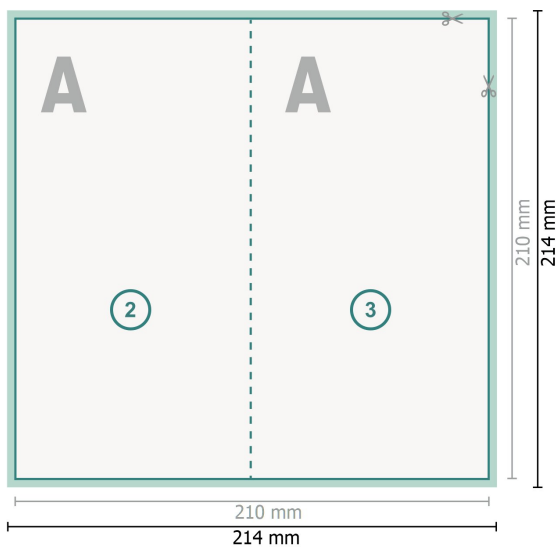

## Klappkarten Hochformat, DIN lang

### 4-seitig, 1-Bruch Falz

Außenseite

Innenseite

**Datenformat (inkl. 2 mm Beschnitt):**

21,4 x 21,4 cm

**Beschnitt:**

2 mm

**Endformat:**

21 x 21 cm

**Endformat (geschlossen):**

10,5 x 21 cm

**Sicherheitsabstand:**

4 mm

Abstand der Texte/Informationen zum Rand des Endformats, dies verhindert unerwünschten Anschnitt.

**Zeichenerklärung**

- Beschnitt
- Leserichtung
- Endformat
- Datenformat
- Hier wird geschnitten/gestanzt
- Rillung/Falzung