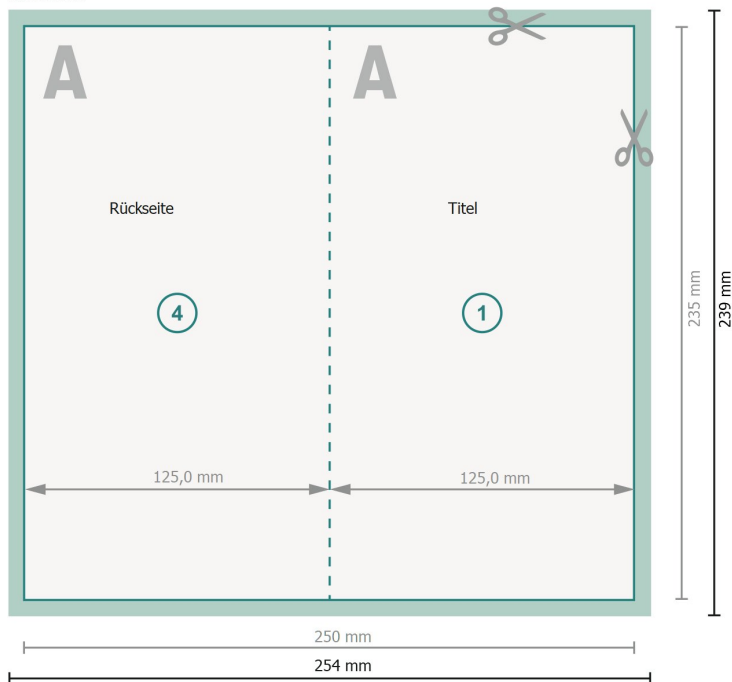

## Klappkarten Hochformat, Maxi

### 1-Bruch Falz

Außenseite

Innenseite

**Datenformat (inkl. 2 mm Beschnitt):**  
25,4 x 23,9 cm

**Beschnitt:**  
2 mm

**Endformat:**  
25 x 23,5 cm

**Endformat (geschlossen):**  
12,5 x 23,5 cm

**Sicherheitsabstand:**  
4 mm  
Abstand der Texte/Informationen zum Rand des Endformats, dies verhindert unerwünschten Anschnitt.

#### Zeichenerklärung

- Beschnitt
- Leserichtung
- Endformat
- Datenformat
- Hier wird geschnitten/gestanzt