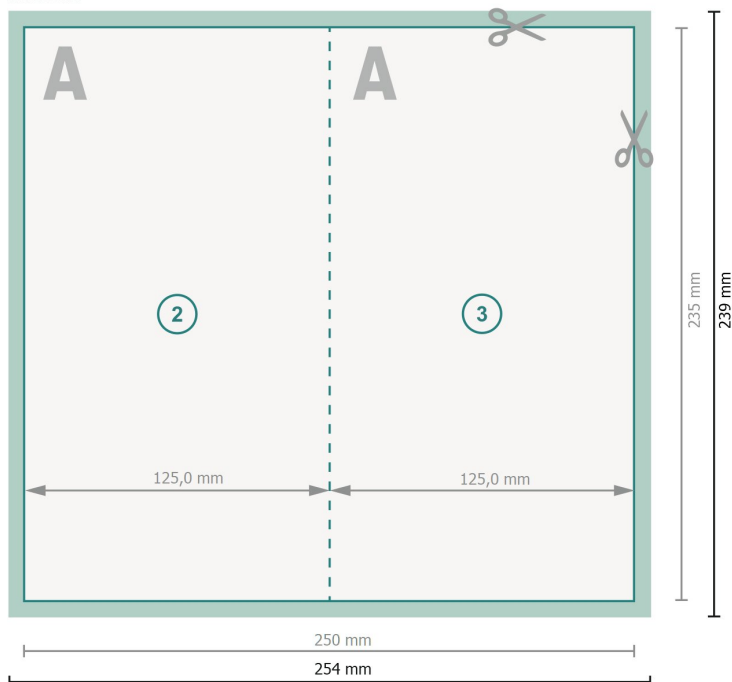

## Klappkarten Hochformat, Maxi

### 1-Bruch Falz

Außenseite

Innenseite

**Datenformat (inkl. 2 mm Beschnitt):**  
25,4 x 23,9 cm

**Beschnitt:**  
2 mm

**Endformat:**  
25 x 23,5 cm

**Endformat (geschlossen):**  
12,5 x 23,5 cm

**Sicherheitsabstand:**  
4 mm  
Abstand der Texte/Informationen zum Rand des Endformats, dies verhindert unerwünschten Anschnitt.

#### Zeichenerklärung

- Beschnitt
- Leserichtung
- Endformat
- Datenformat
- Hier wird geschnitten/gestanzt