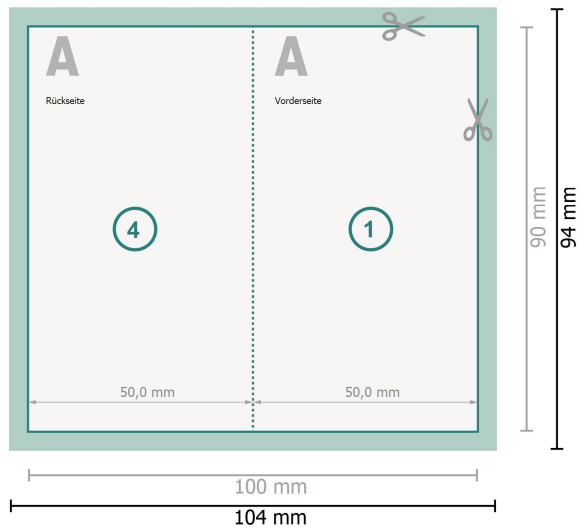

Klappkarten Hochformat, 5,0 x 9,0 cm

1-Bruch Falz

Datenformat (inkl. 2 mm Beschnitt):
10,4 x 9,4 cm

Beschnitt:
2 mm

Endformat:
10 x 9 cm

Endformat (geschlossen):
5 x 9 cm

Sicherheitsabstand:
4 mm
Abstand der Texte/Informationen zum Rand des Endformats, dies verhindert unerwünschten Anschnitt.

Zeichenerklärung

- Beschnitt
- Leserichtung
- Endformat
- Datenformat
- Hier wird geschnitten/gestanzt

Bitte beachten Sie:

Beschnittzugabe und Sicherheitsabstand wie angegeben anlegen.

Hintergrundfarben, Bilder oder Grafiken bis an den Rand des Datenformates anlegen.