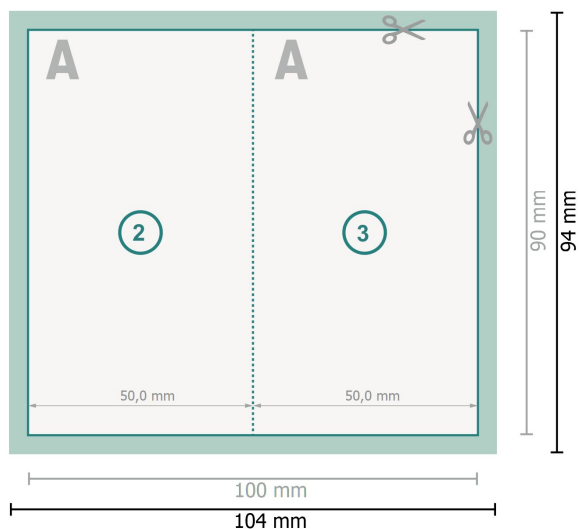

Klappkarten Hochformat, 5,0 x 9,0 cm

1-Bruch Falz

Datenformat (inkl. 2 mm Beschnitt):
10,4 x 9,4 cm

Beschnitt:
2 mm

Endformat:
10 x 9 cm

Endformat (geschlossen):
5 x 9 cm

Sicherheitsabstand:
4 mm
Abstand der Texte/Informationen zum Rand des Endformats, dies verhindert unerwünschten Anschnitt.

Zeichenerklärung

- Beschnitt
- Leserichtung
- Endformat
- Datenformat
- Hier wird geschnitten/gestanzt

Bitte beachten Sie:

Beschnittzugabe und Sicherheitsabstand wie angegeben anlegen.

Hintergrundfarben, Bilder oder Grafiken bis an den Rand des Datenformates anlegen.