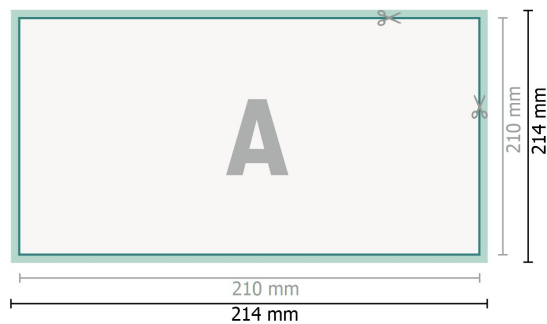

## Hochzeitskarten Querformat, DIN lang

2-seitig, 300 g/m<sup>2</sup> Bilderdruck

Vorderseite

Rückseite

**Datenformat (inkl. 2 mm Beschnitt):**

21,4 x 10,9 cm

**Beschnitt:**

2 mm

**Endformat:**

21 x 10,5 cm

**Sicherheitsabstand:**

4 mm

Abstand der Texte/Informationen zum Rand des Endformats, dies verhindert unerwünschten Anschnitt.

**Zeichenerklärung**

-  Beschnitt
-  Leserichtung
-  Endformat
-  Datenformat
-  Hier wird geschnitten/gestanzt