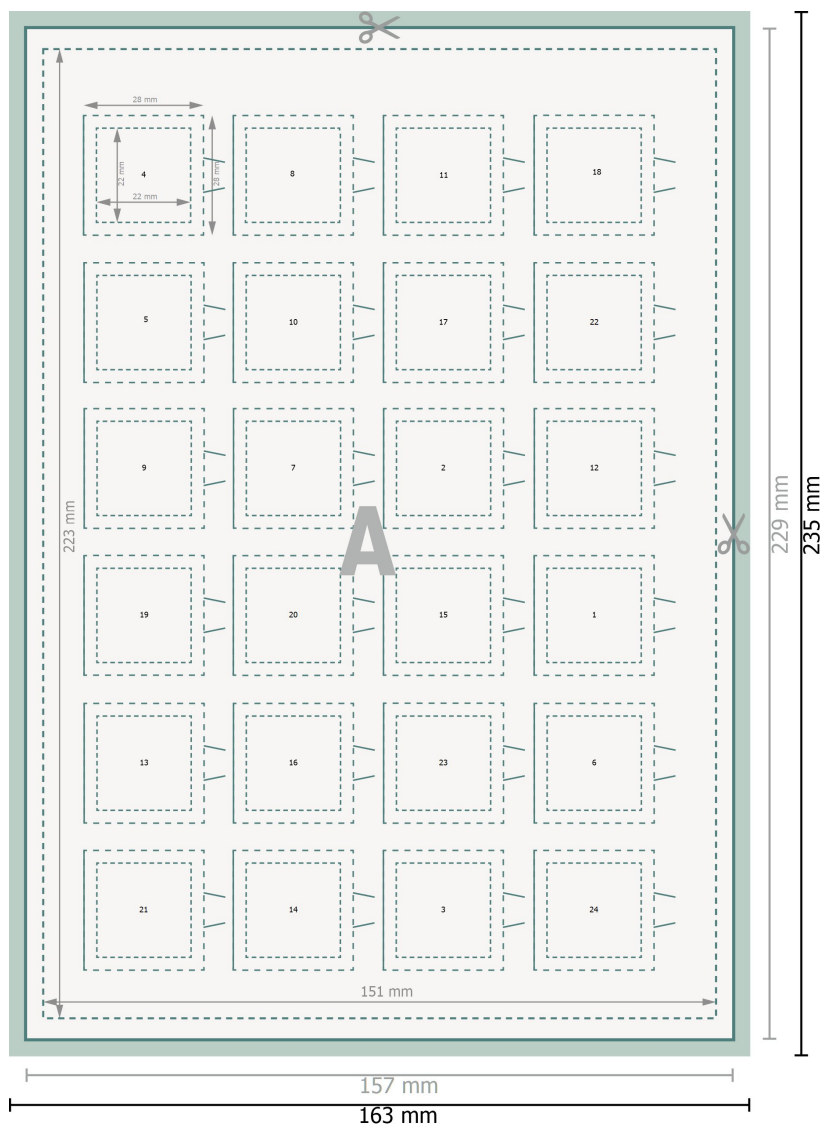

# Tischadventskalender, A5, 4/0-farbig

Hochformat

**Datenformat (inkl. 3 mm Beschnitt):**  
16,3 x 23,5 cm

**Beschnitt:**  
3 mm

**Endformat:**  
15,7 x 22,9 cm

**Sicherheitsabstand:**  
4 mm  
Abstand der Texte/Informationen zum Rand des Endformats, dies verhindert unerwünschten Anschnitt.

## Zeichenerklärung

-  Beschnitt
-  Leserichtung
-  Endformat
-  Datenformat
-  Hier wird geschnitten/gestanz

## Bitte beachten Sie:

Beschnittzugabe und Sicherheitsabstand wie angegeben anlegen.

Hintergrundfarben, Bilder oder Grafiken bis an den Rand des Datenformates anlegen.

Bei der Produktion können durch das Schneiden, Stanzen und Falzen Toleranzen auftreten.