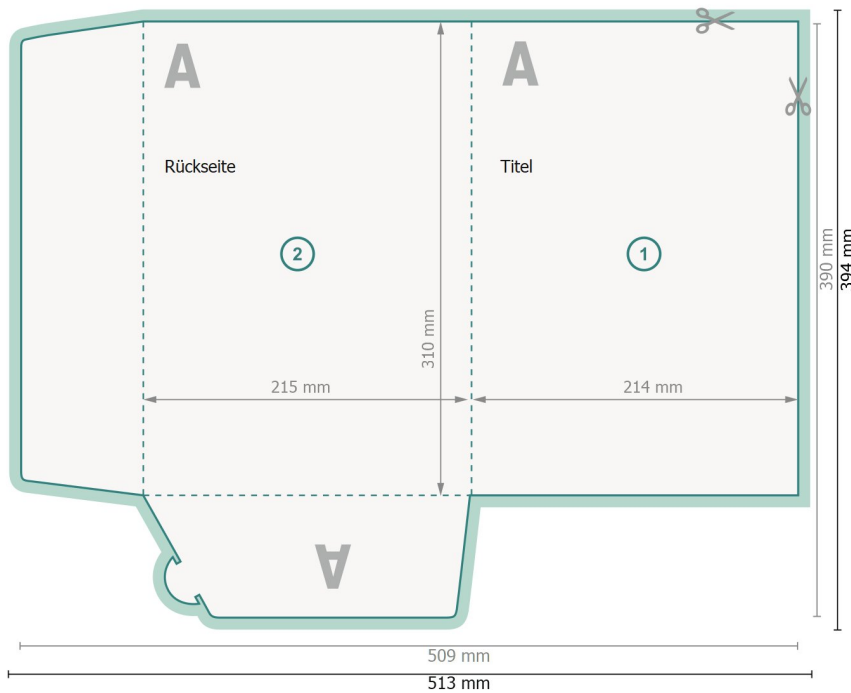

Mappen mit Visitenkartenschlitz, DIN A4

#41 (Hochformat)

Außenseite

Datenformat (inkl. 2 mm Beschnitt):
51,3 x 39,4 cm

Endformat:
50,9 x 39 cm

Endformat (geschlossen):
21,5 x 31 cm

Beschnitt:
2 mm

Sicherheitsabstand:
4 mm
Abstand der Texte/Informationen zum Rand des Endformats, dies verhindert unerwünschten Anschnitt.

Zeichenerklärung

- Beschnitt
- Leserichtung
- Endformat
- Datenformat
- Hier wird geschnitten/gestanzt
- Rillung/Falzung

Bitte beachten Sie:

Beschnittzugabe und Sicherheitsabstand wie angegeben anlegen.

Hintergrundfarben, Bilder oder Grafiken bis an den Rand des Datenformates anlegen.