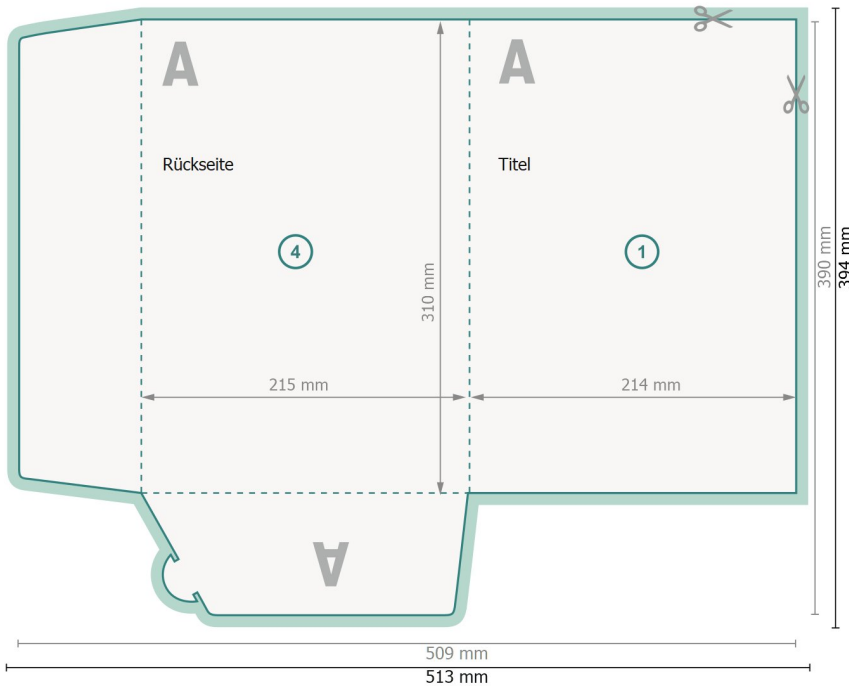

Mappen mit Visitenkartenschlitz, DIN A4

#41 (Hochformat)

Außenseite

Datenformat (inkl. 2 mm Beschnitt):
51,3 x 39,4 cm

Endformat:
50,9 x 39 cm

Endformat (geschlossen):
21,5 x 31 cm

Beschnitt:
2 mm

Sicherheitsabstand:
4 mm
Abstand der Texte/Informationen zum Rand des Endformats, dies verhindert unerwünschten Anschnitt.

Zeichenerklärung

- Beschnitt
- Leserichtung
- Endformat
- Datenformat
- Hier wird geschnitten/gestanzt
- Rillung/Falzung

Innenseite

Bitte beachten Sie:

Beschnittzugabe und Sicherheitsabstand wie angegeben anlegen.