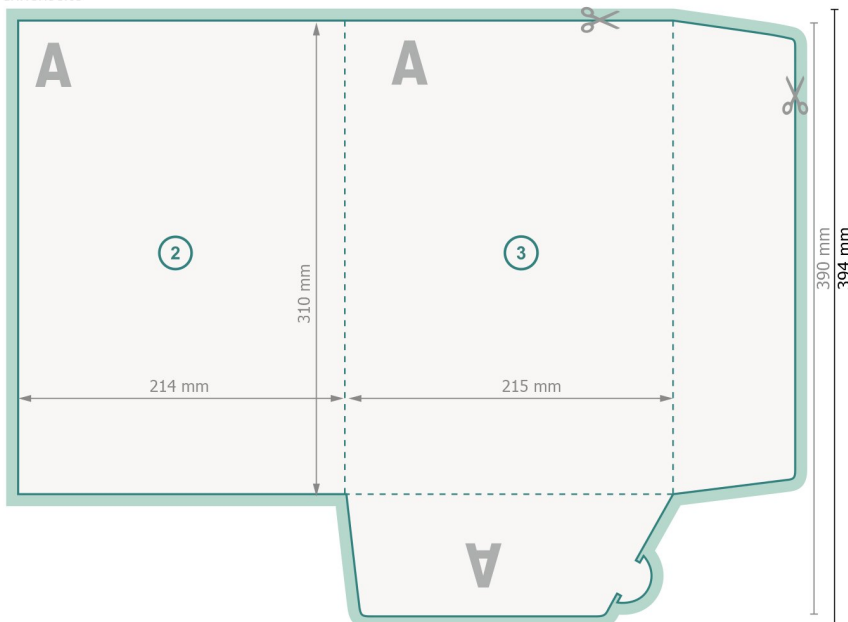

Mappen mit Visitenkartenschlitz, DIN A4

#41 (Hochformat)

Außenseite

Datenformat (inkl. 2 mm Beschnitt):
51,3 x 39,4 cm

Endformat:
50,9 x 39 cm

Endformat (geschlossen):
21,5 x 31 cm

Beschnitt:
2 mm

Sicherheitsabstand:
4 mm
Abstand der Texte/Informationen zum Rand des Endformats, dies verhindert unerwünschten Anschnitt.

Zeichenerklärung

- Beschnitt
- Leserichtung
- Endformat
- Datenformat
- Hier wird geschnitten/gestanzt
- Rillung/Falzung

Innenseite

Bitte beachten Sie:

Beschnittzugabe und Sicherheitsabstand wie angegeben anlegen.

Hintergrundfarben, Bilder oder Grafiken bis an den Rand des Datenformates anlegen.

Bei der Produktion können durch das Schneiden, Stanzen und Falzen Toleranzen auftreten.

Druckdatenhinweise finden Sie unter dem Menüpunkt *Druckdaten* auf www.onlineprinters.de