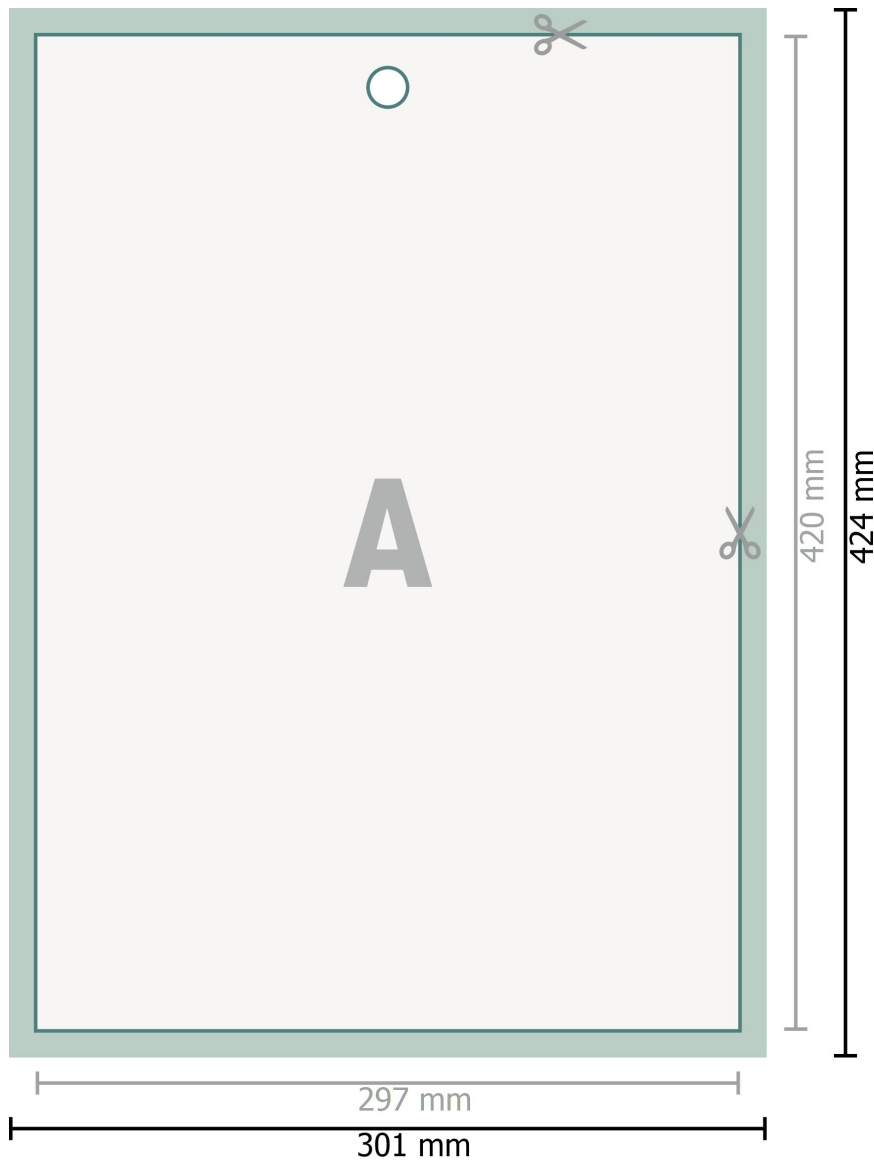

Wandkalender mit Leimbindung, DIN A3

Hochformat

○ Aufhängung

Datenformat (inkl. 2 mm Beschnitt):
30,1 x 42,4 cm

Beschnitt:
2 mm

Endformat:
29,7 x 42 cm

Sicherheitsabstand:
4 mm
Abstand der Texte/Informationen zum Rand des Endformats, dies verhindert unerwünschten Anschnitt.

Zeichenerklärung

- Beschnitt
- Leserichtung
- Endformat
- Datenformat
- Hier wird geschnitten/gestanzt

Bitte beachten Sie:

Beschnittzugabe und Sicherheitsabstand wie angegeben anlegen.

Hintergrundfarben, Bilder oder Grafiken bis an den Rand des Datenformates anlegen.