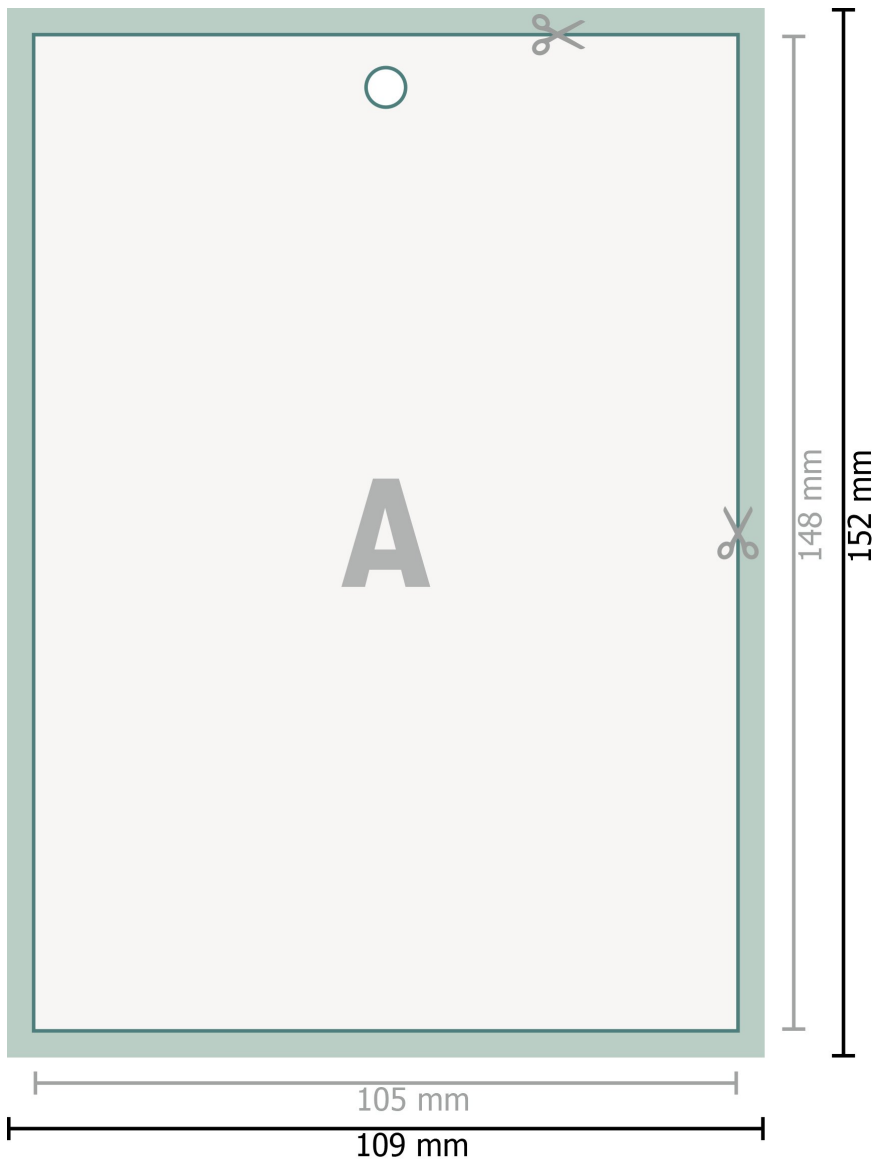

## Wandkalender mit Leimbindung, DIN A6

Hochformat

○ Aufhängung

**Datenformat (inkl. 2 mm Beschnitt):**  
10,9 x 15,2 cm

**Beschnitt:**  
2 mm

**Endformat:**  
10,5 x 14,8 cm

**Sicherheitsabstand:**  
4 mm  
Abstand der Texte/Informationen zum Rand des Endformats, dies verhindert unerwünschten Anschnitt.

### Zeichenerklärung

- Beschnitt
- Leserichtung
- Endformat
- Datenformat
- Hier wird geschnitten/gestanzt