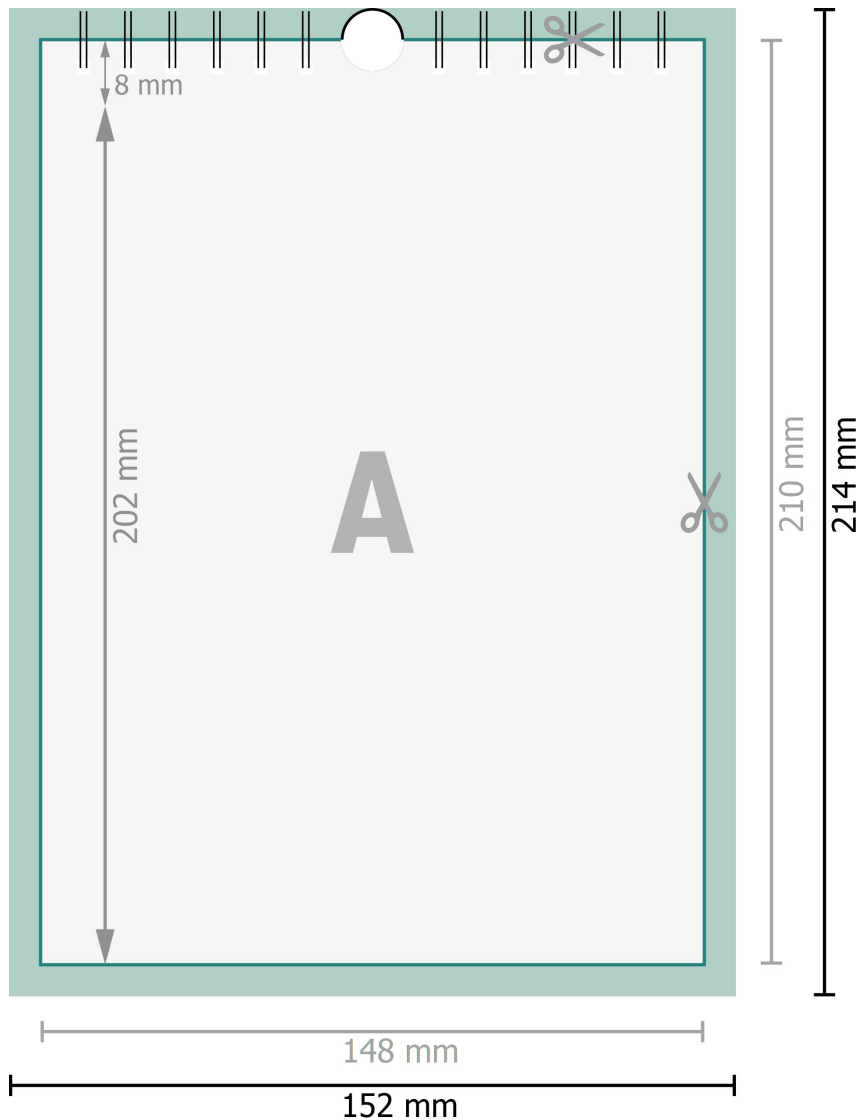

Wandkalender mit Spiralbindung, DIN A5

Hochformat

Datenformat (inkl. 2 mm Beschnitt):
15,2 x 21,4 cm

Beschnitt:
2 mm

Endformat:
14,8 x 21 cm

Sicherheitsabstand:
4 mm
Abstand der Texte/Informationen zum Rand des Endformats, dies verhindert unerwünschten Anschnitt.

Zeichenerklärung

- Beschnitt
- Leserichtung
- Endformat
- Datenformat
- Hier wird geschnitten/gestanzt

Bitte beachten Sie:

Beschnittzugabe und Sicherheitsabstand wie angegeben anlegen.

Hintergrundfarben, Bilder oder Grafiken bis an den Rand des Datenformates anlegen.