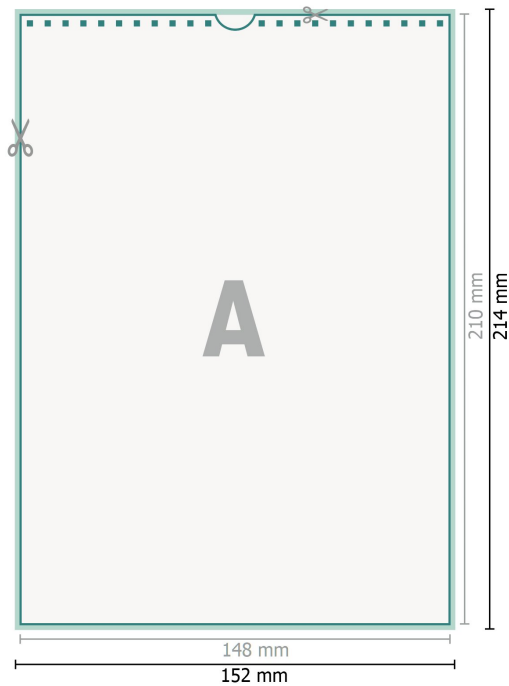

Wandkalender mit Spiralbindung, DIN A5, 4/0-farbig

Hochformat

Datenformat (inkl. 2 mm Beschnitt):

15,2 x 21,4 cm

Beschnitt:

2 mm

Endformat:

14,8 x 21 cm

Sicherheitsabstand:

4 mm

Abstand der Texte/Informationen zum Rand des Endformats, dies verhindert unerwünschten Anschnitt.

Zeichenerklärung

 Beschnitt

 Leserichtung

 Endformat

 Datenformat