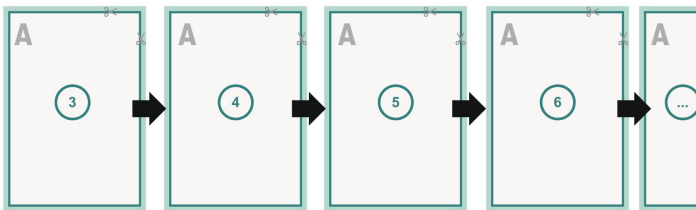

Kataloge Klebebindung, A6, Hochformat

Umschlag

Innenteil

Seitenreihenfolge

Seiten unbedingt fortlaufend und einzeln anlegen.

fertiges Produkt

Datenformat (inkl. 2 mm Beschnitt):

10,9 x 15,2 cm

Endformat (geschlossen):

10,5 x 14,8 cm

Beschnitt:

2 mm

Sicherheitsabstand:

5 mm

Abstand der Texte/Informationen zum Rand des Endformats, dies verhindert unerwünschten Anschnitt.

Zeichenerklärung

-  Beschnitt
-  Leserichtung
-  Hier wird geschnitten/gestanzt
-  Rillung/Falzung

Bitte beachten Sie:

Beschnittzugabe und Sicherheitsabstand wie angegeben anlegen.

Hintergrundfarben, Bilder oder Grafiken bis an den Rand des Datenformates anlegen.