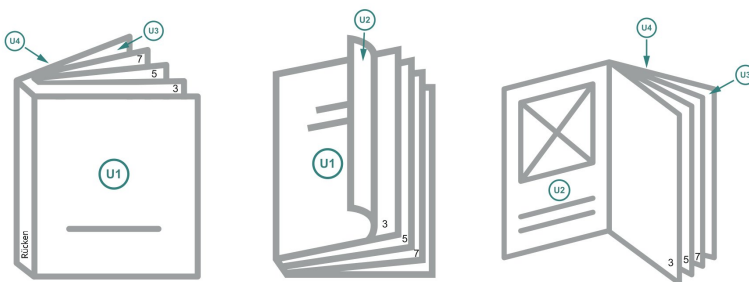

Kataloge Klebebindung, A6, Hochformat

Umschlag

Innenteil

Seitenreihenfolge

Seiten unbedingt fortlaufend und einzeln anlegen.

fertiges Produkt

Datenformat (inkl. 2 mm Beschnitt):

10,9 x 15,2 cm

Endformat (geschlossen):

10,5 x 14,8 cm

Beschnitt:

2 mm

Sicherheitsabstand:

5 mm

Abstand der Texte/Informationen zum Rand des Endformats, dies verhindert unerwünschten Anschnitt.

Zeichenerklärung

-  Beschnitt
-  Leserichtung
-  Hier wird geschnitten/gestanzt
-  Rillung/Falzung

Bitte beachten Sie:

Beschnittzugabe und Sicherheitsabstand wie angegeben anlegen.

Hintergrundfarben, Bilder oder Grafiken bis an den Rand des Datenformates anlegen.