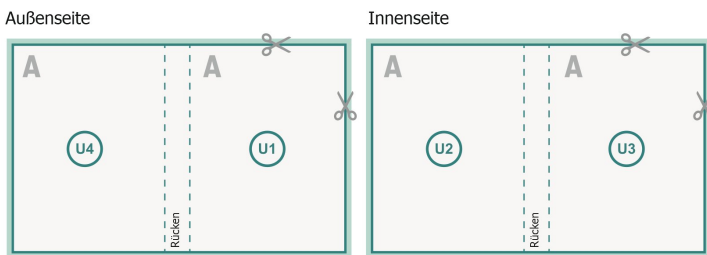

Kataloge Klebebindung, A6, Hochformat

Umschlag

Innenteil

Seitenreihenfolge

Seiten unbedingt fortlaufend und einzeln anlegen.

fertiges Produkt

Datenformat (inkl. 2 mm Beschnitt):

10,9 x 15,2 cm

Endformat (geschlossen):

10,5 x 14,8 cm

Beschnitt:

2 mm

Sicherheitsabstand:

5 mm

Abstand der Texte/Informationen zum Rand des Endformats, dies verhindert unerwünschten Anschnitt.

Zeichenerklärung

-  Beschnitt
-  Leserichtung
-  Hier wird geschnitten/gestanzt
-  Rillung/Falzung

Bitte beachten Sie:

Beschnittzugabe und Sicherheitsabstand wie angegeben anlegen.

Hintergrundfarben, Bilder oder Grafiken bis an den Rand des Datenformates anlegen.