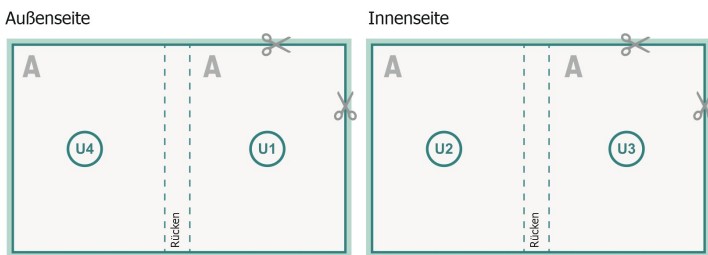

Kataloge Klebebindung, 17 x 24 cm, Hochformat

Umschlag

Innenteil

Seitenreihenfolge

Seiten unbedingt fortlaufend und einzeln anlegen.

fertiges Produkt

Datenformat (inkl. 2 mm Beschnitt):

17,4 x 24,4 cm

Endformat (geschlossen):

17 x 24 cm

Beschnitt:

2 mm

Sicherheitsabstand:

5 mm

Abstand der Texte/Informationen zum Rand des Endformats, dies verhindert unerwünschten Anschnitt.

Zeichenerklärung

-  Beschnitt
-  Leserichtung
-  Hier wird geschnitten/gestanzt
-  Rillung/Falzung

Bitte beachten Sie:

Beschnittzugabe und Sicherheitsabstand wie angegeben anlegen.

Hintergrundfarben, Bilder oder Grafiken bis an den Rand des Datenformates anlegen.