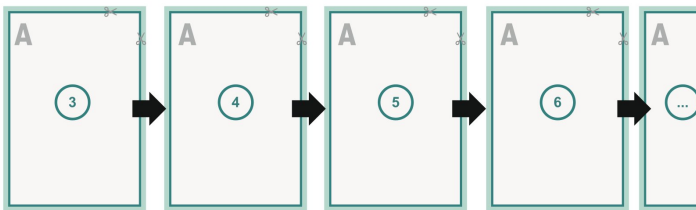

Kataloge Klebebindung, 17 x 24 cm, Hochformat

Umschlag

Innenteil

Seitenreihenfolge

Seiten unbedingt fortlaufend und einzeln anlegen.

fertiges Produkt

Datenformat (inkl. 2 mm Beschnitt):

17,4 x 24,4 cm

Endformat (geschlossen):

17 x 24 cm

Beschnitt:

2 mm

Sicherheitsabstand:

5 mm

Abstand der Texte/Informationen zum Rand des Endformats, dies verhindert unerwünschten Anschnitt.

Zeichenerklärung

-  Beschnitt
-  Leserichtung
-  Hier wird geschnitten/gestanzt
-  Rillung/Falzung

Bitte beachten Sie:

Beschnittzugabe und Sicherheitsabstand wie angegeben anlegen.

Hintergrundfarben, Bilder oder Grafiken bis an den Rand des Datenformates anlegen.