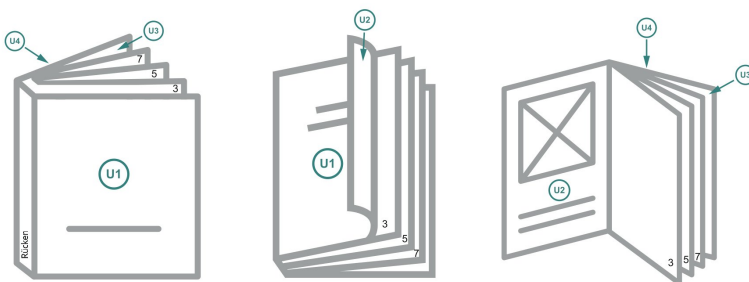

Kataloge Klebebindung, 17 x 24 cm, Hochformat

Umschlag

Innenteil

Seitenreihenfolge

Seiten unbedingt fortlaufend und einzeln anlegen.

fertiges Produkt

Datenformat (inkl. 2 mm Beschnitt):

17,4 x 24,4 cm

Endformat (geschlossen):

17 x 24 cm

Beschnitt:

2 mm

Sicherheitsabstand:

5 mm

Abstand der Texte/Informationen zum Rand des Endformats, dies verhindert unerwünschten Anschnitt.

Zeichenerklärung

-  Beschnitt
-  Leserichtung
-  Hier wird geschnitten/gestanzt
-  Rillung/Falzung

Bitte beachten Sie:

Beschnittzugabe und Sicherheitsabstand wie angegeben anlegen.

Hintergrundfarben, Bilder oder Grafiken bis an den Rand des Datenformates anlegen.