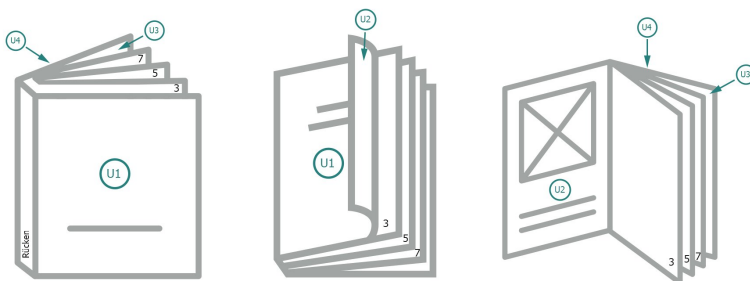

## Kataloge Klebebindung, DIN lang, Querformat

### Umschlag

Außenseite

Innenseite

### Innenteil

### Datenformat (inkl. 2 mm Beschnitt):

21,4 x 10,9 cm